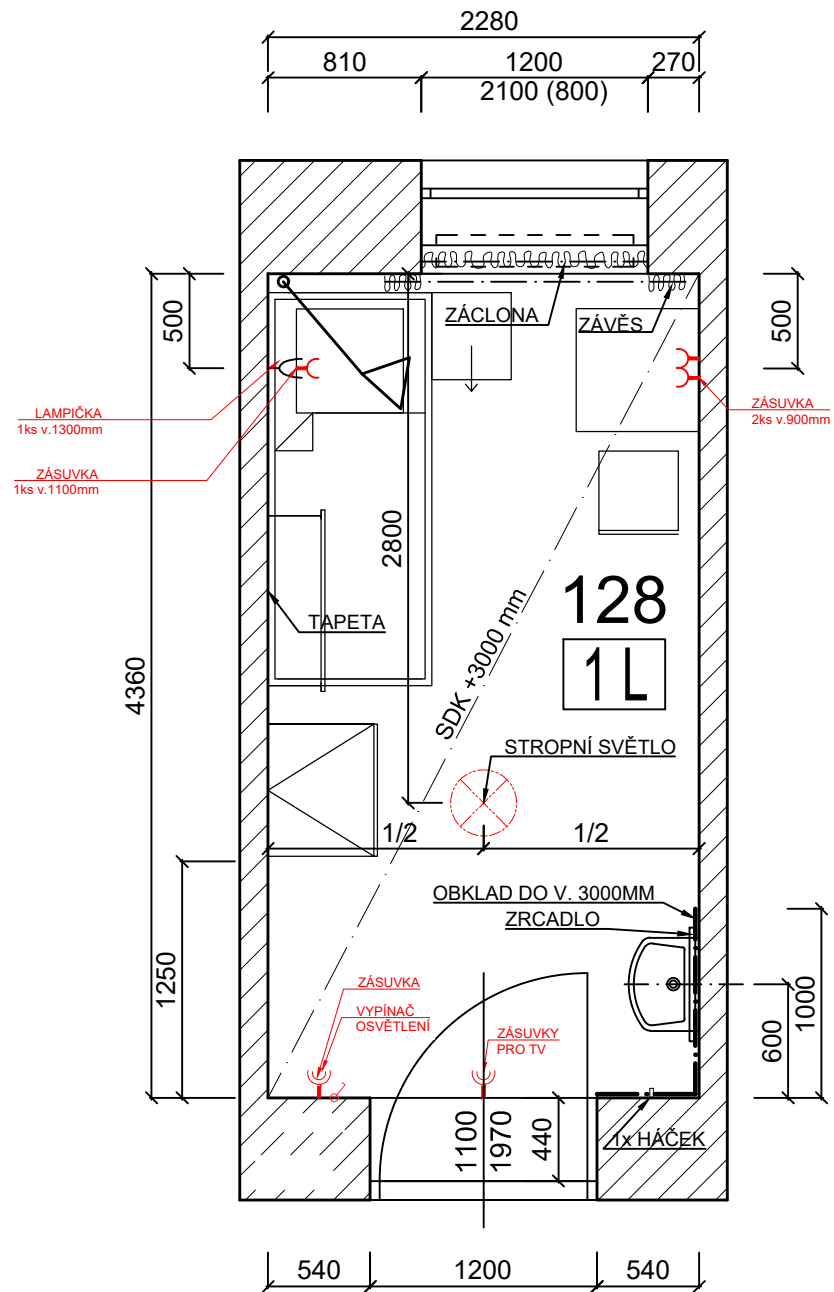

## POKOJ 128

SZC Letiny, budova Vltava, 1.NP

VÝKAZ VÝMĚR:

Č. M.	ÚČEL MÍSTNOSTI	SVĚTLÁ VÝŠKA m	PODLAHA m <sup>2</sup>	STĚNY m <sup>2</sup>	STROP m <sup>2</sup>	OBKLADY m <sup>2</sup>
128	POKOJ	3,00	10,3	39,9	9,9	4,6