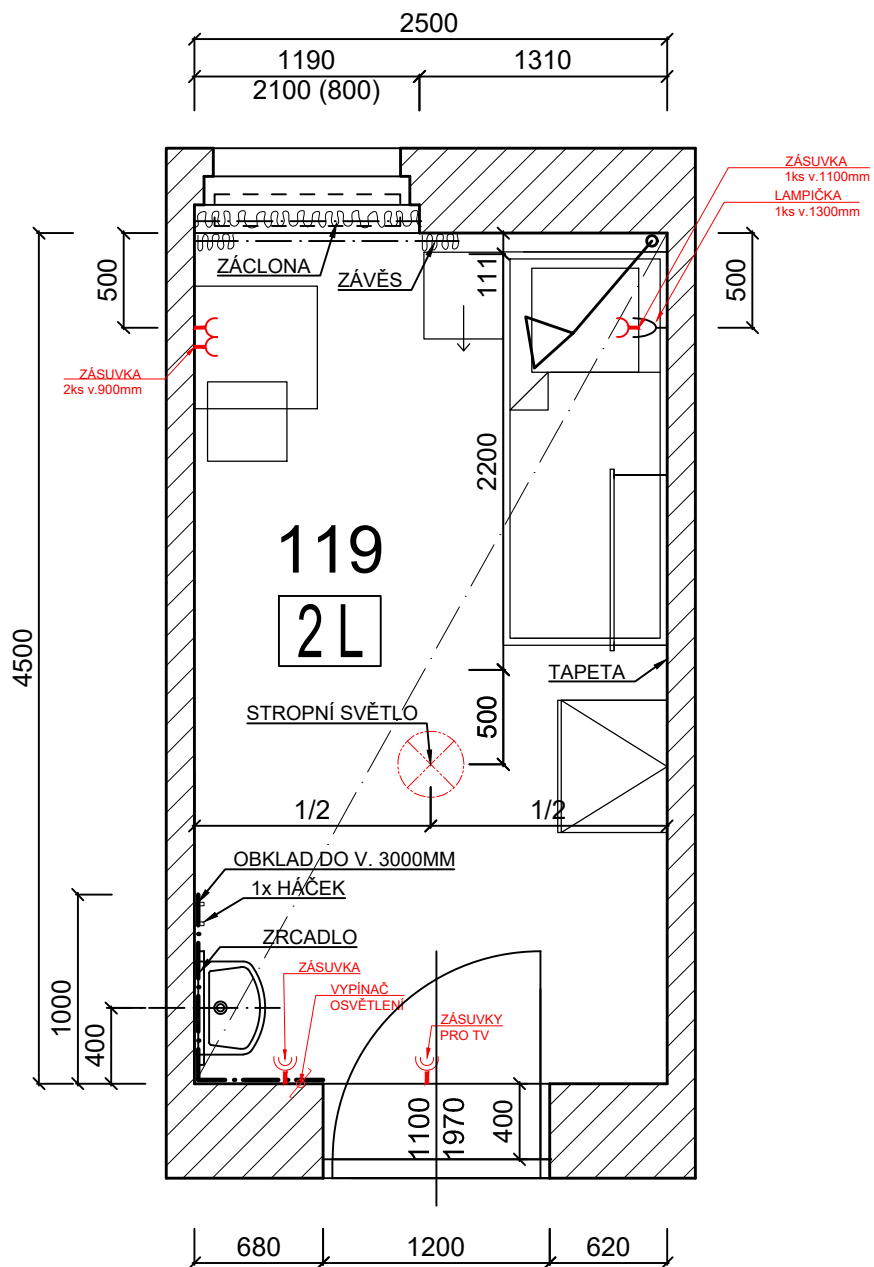

POKOJ 119

SZC Letiny, budova Vltava, 1.NP

VÝKAZ VÝMĚR:

Č. M.	ÚČEL MÍSTNOSTI	SVĚTLÁ VÝŠKA m	PODLAHA m²	STĚNY m²	STROP m²	OBKLADY m²
119	POKOJ	3,00	11,7	42	11,3	5,0

ZAMĚŘENÍ BYLO PROVEDENO RUČNĚ LASEREM A METREM A MŮŽE VYKAZOVAT DROBNÉ NEPŘESNOSTI V ŘÁDECH NĚKOLIKA CENTIMETRŮ.

LEGENDA MATERIÁLŮ:

stávající zdivo

NÁBYTEK:

NOČNÍ STOLEK 1ks

SKŘÍŇ 1ks

STŮL 1ks

POSTEL 1ks

POLICE 1ks