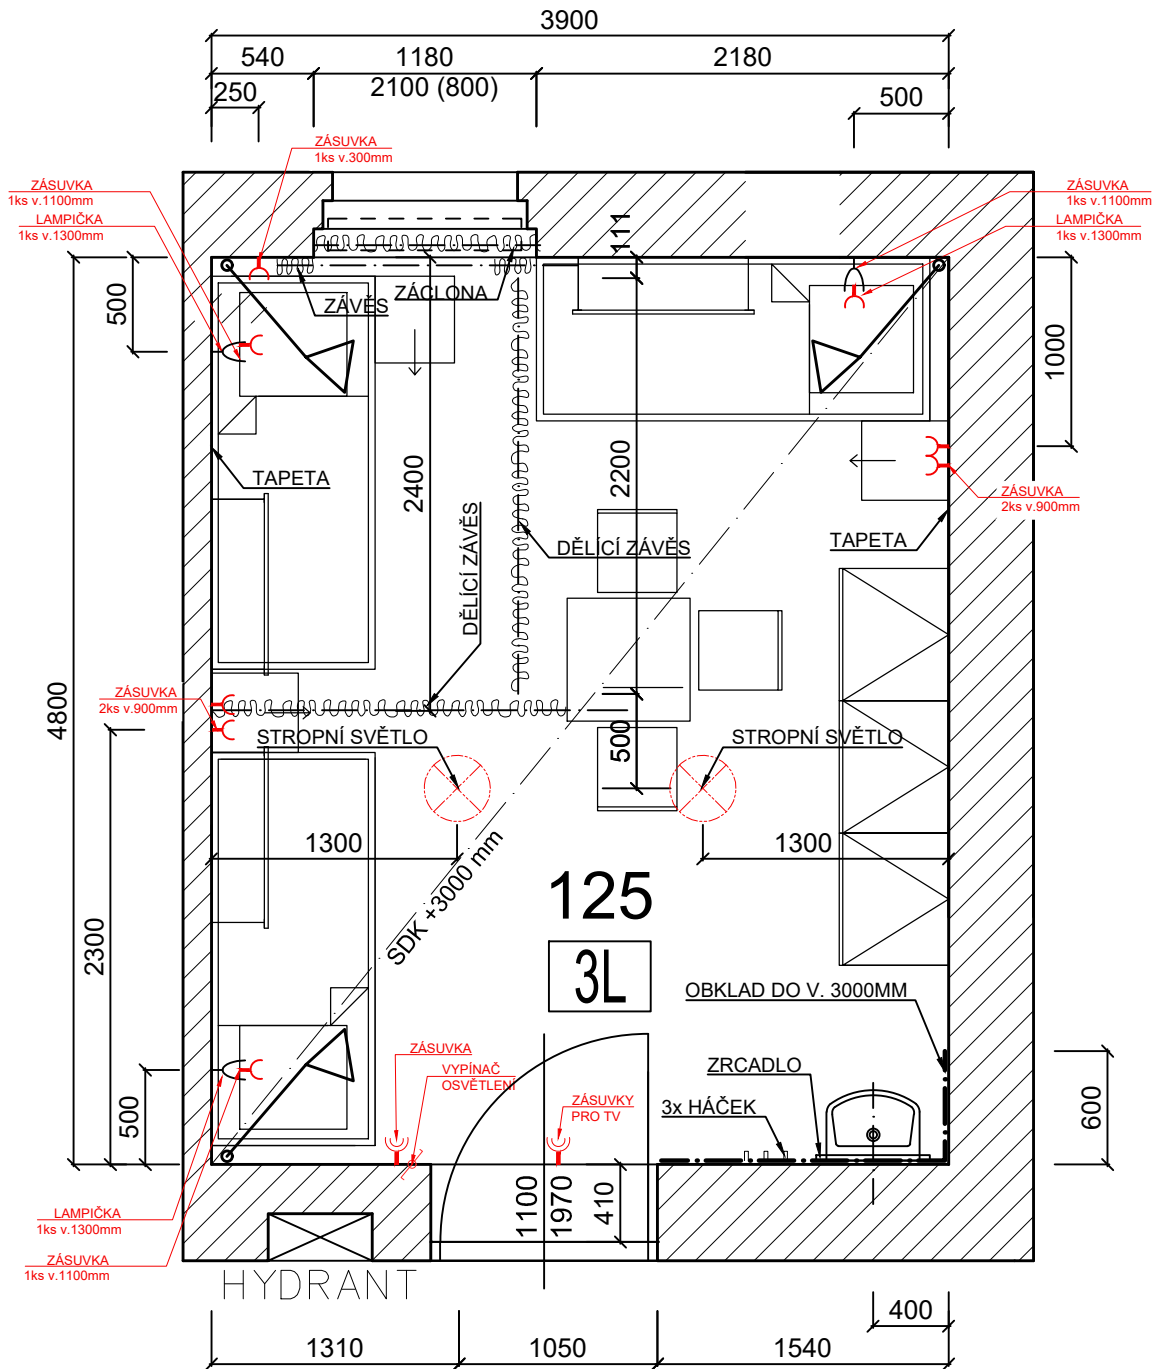

## POKOJ 125

SZC Letiny, budova Vltava, 1.NP

VÝKAZ VÝMĚR:

Č. M.	ÚČEL MÍSTNOSTI	SVĚTLÁ VÝŠKA m	PODLAHA m <sup>2</sup>	STĚNY m <sup>2</sup>	STROP m <sup>2</sup>	OBKLADY m <sup>2</sup>
125	POKOJ	3,00	19,1	52,2	18,7	6,4