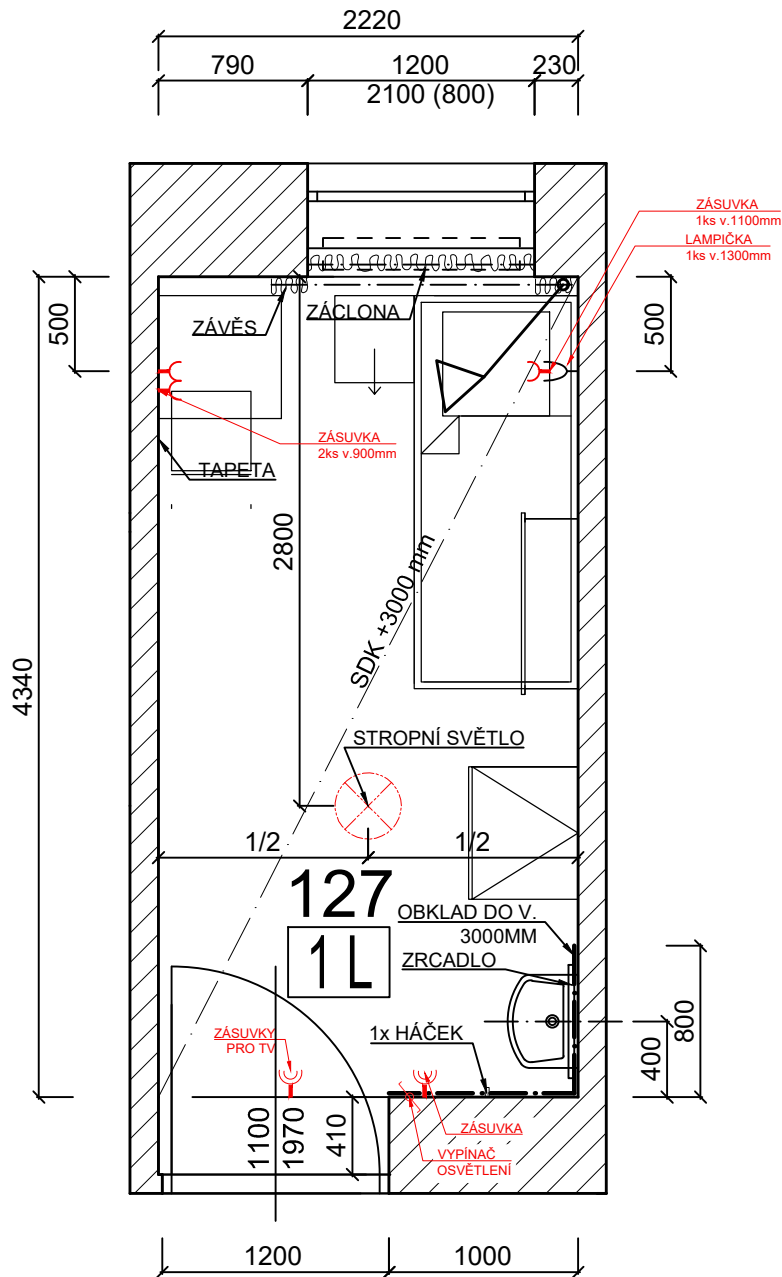

ZAMĚŘENÍ BYLO PROVEDENO RUČNĚ LASEREM A METREM A MŮŽE VYKAZOVAT DROBNÉ NEPŘESNOSTI V ŘÁDECH NĚKOLIKA CENTIMETRŮ.

LEGENDA MATERIÁLŮ:

NÁBYTEK:

NOČNÍ STOLEK 3ks

SKŘÍŇ 3ks

STŮL 1ks

POSTEL 3ks

POLICE 3ks