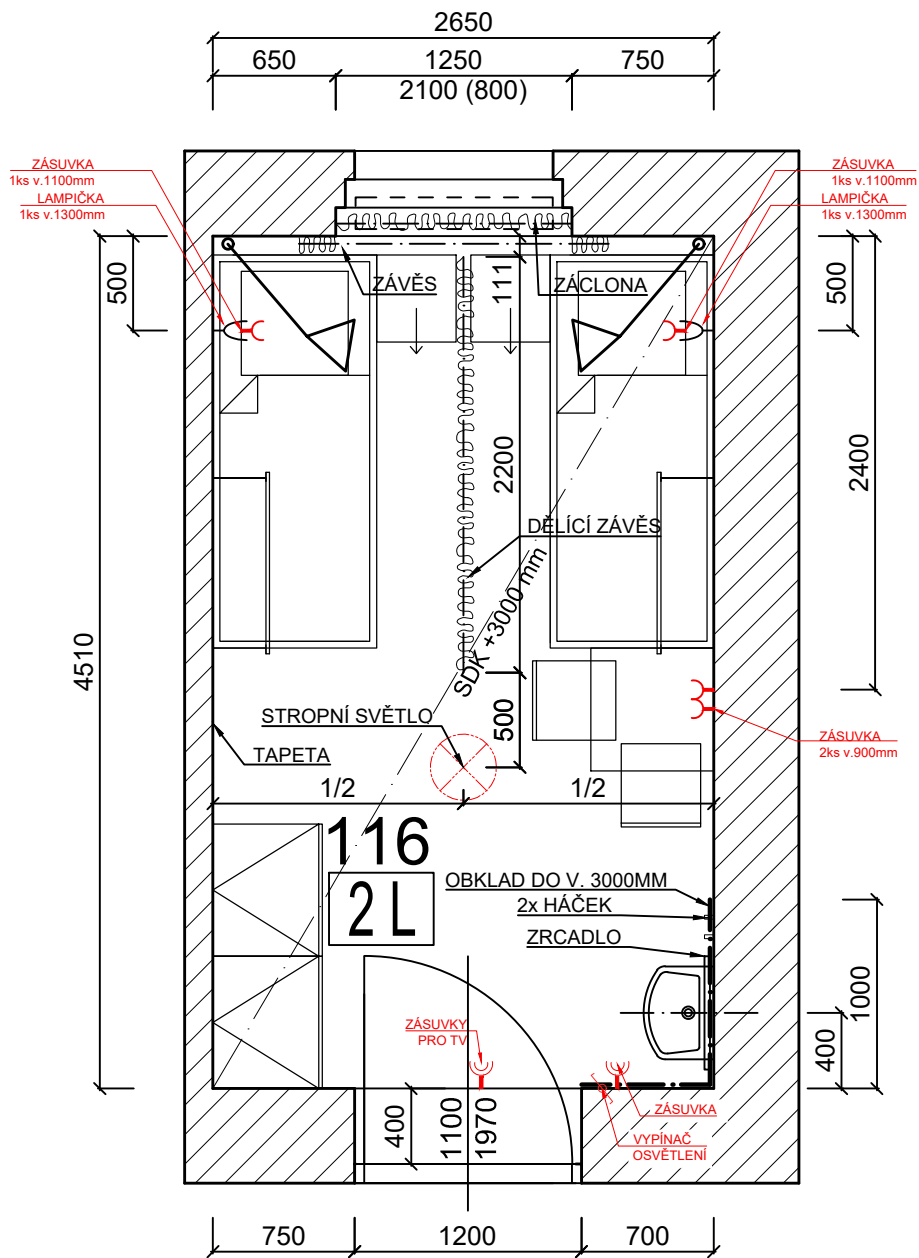

## POKOJ 110

SZC Letiny, budova Vltava, 1.NP

VÝKAZ VÝMĚR:

Č. M.	ÚČEL MÍSTNOSTI	SVĚTLÁ VÝŠKA m	PODLAHA m <sup>2</sup>	STĚNY m <sup>2</sup>	STROP m <sup>2</sup>	OBKLADY m <sup>2</sup>
110	POKOJ	3,00	13,7	45	13,4	4,9

## POKOJ 111

SZC Letiny, budova Vltava, 1.NP

VÝKAZ VÝMĚR:

Č. M.	ÚČEL MÍSTNOSTI	SVĚTLÁ VÝŠKA m	PODLAHA m <sup>2</sup>	STĚNY m <sup>2</sup>	STROP m <sup>2</sup>	OBKLADY m <sup>2</sup>
111	POKOJ	3,00	12,6	43,5	12,3	5,2

## POKOJ 115

SZC Letiny, budova Vltava, 1.NP

VÝKAZ VÝMĚR:

Č. M.	ÚČEL MÍSTNOSTI	SVĚTLÁ VÝŠKA m	PODLAHA m <sup>2</sup>	STĚNY m <sup>2</sup>	STROP m <sup>2</sup>	OBKLADY m <sup>2</sup>
115	POKOJ	3,00	12,7	43,5	12,3	4,4

## POKOJ 116

SZC Letiny, budova Vltava, 1.NP

VÝKAZ VÝMĚR:

Č. M.	ÚČEL MÍSTNOSTI	SVĚTLÁ VÝŠKA m	PODLAHA m <sup>2</sup>	STĚNY m <sup>2</sup>	STROP m <sup>2</sup>	OBKLADY m <sup>2</sup>
116	POKOJ	3,00	12,4	43	12	5,1