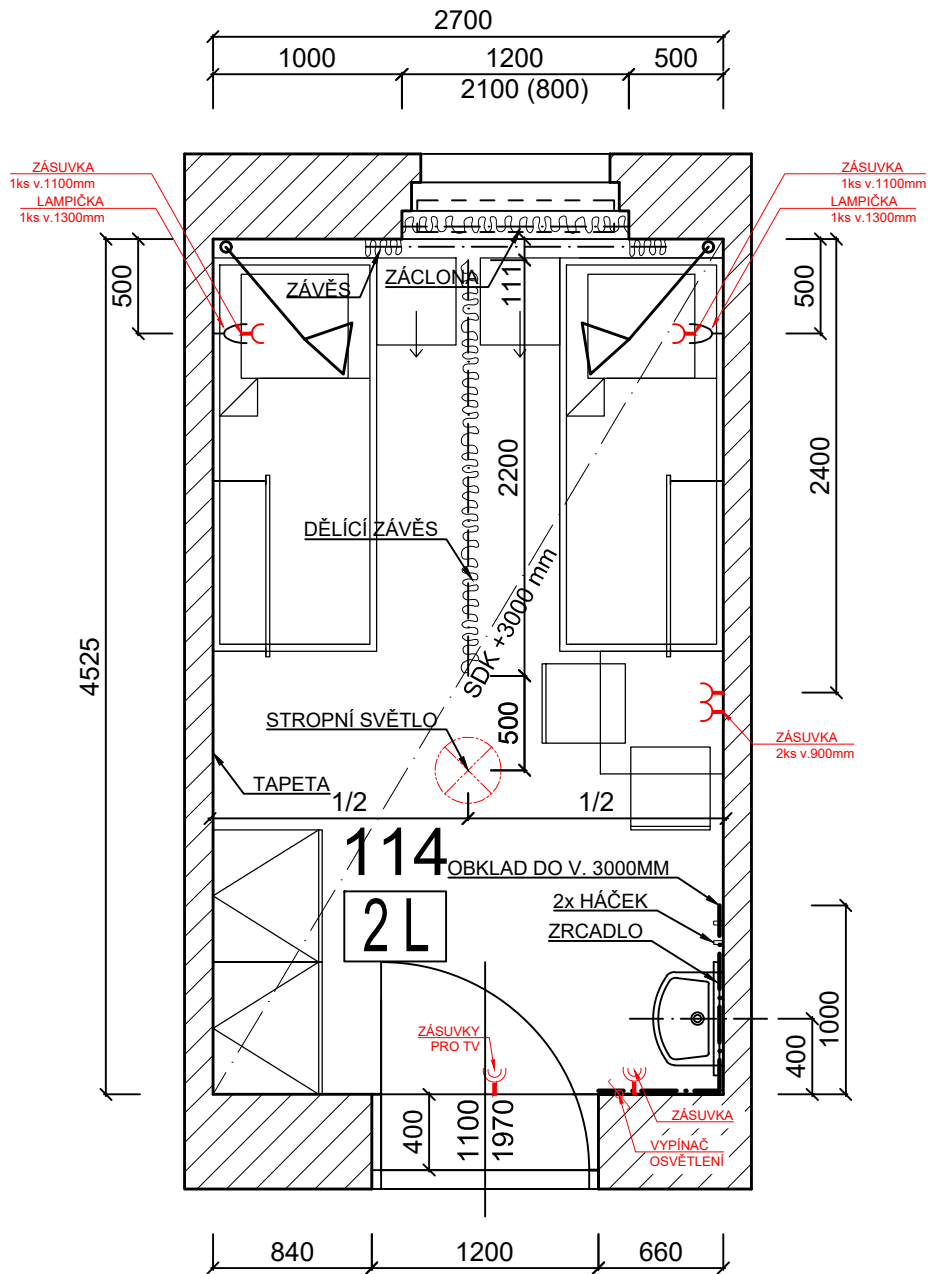

POKOJ 114

SZC Letiny, budova Vltava, 1.NP

VÝKAZ VÝMĚR:

Č. M.	ÚČEL MÍSTNOSTI	SVĚTLÁ VÝŠKA m	PODLAHA m²	STĚNY m²	STROP m²	OBKLADY m²
114	POKOJ	3,00	12,6	43,5	12,2	5,0

ZAMĚŘENÍ BYLO PROVEDENO RUČNĚ LASEREM A METREM A MŮŽE VYKAZOVAT DROBNÉ NEPŘESNOSTI V ŘÁDECH NĚKOLIKA CENTIMETRŮ.

LEGENDA MATERIÁLŮ:

NÁBYTEK:

NOČNÍ STOLEK 2ks

SKŘÍŇ 2ks

STŮL 1ks

POSTEL 2ks

POLICE 2ks