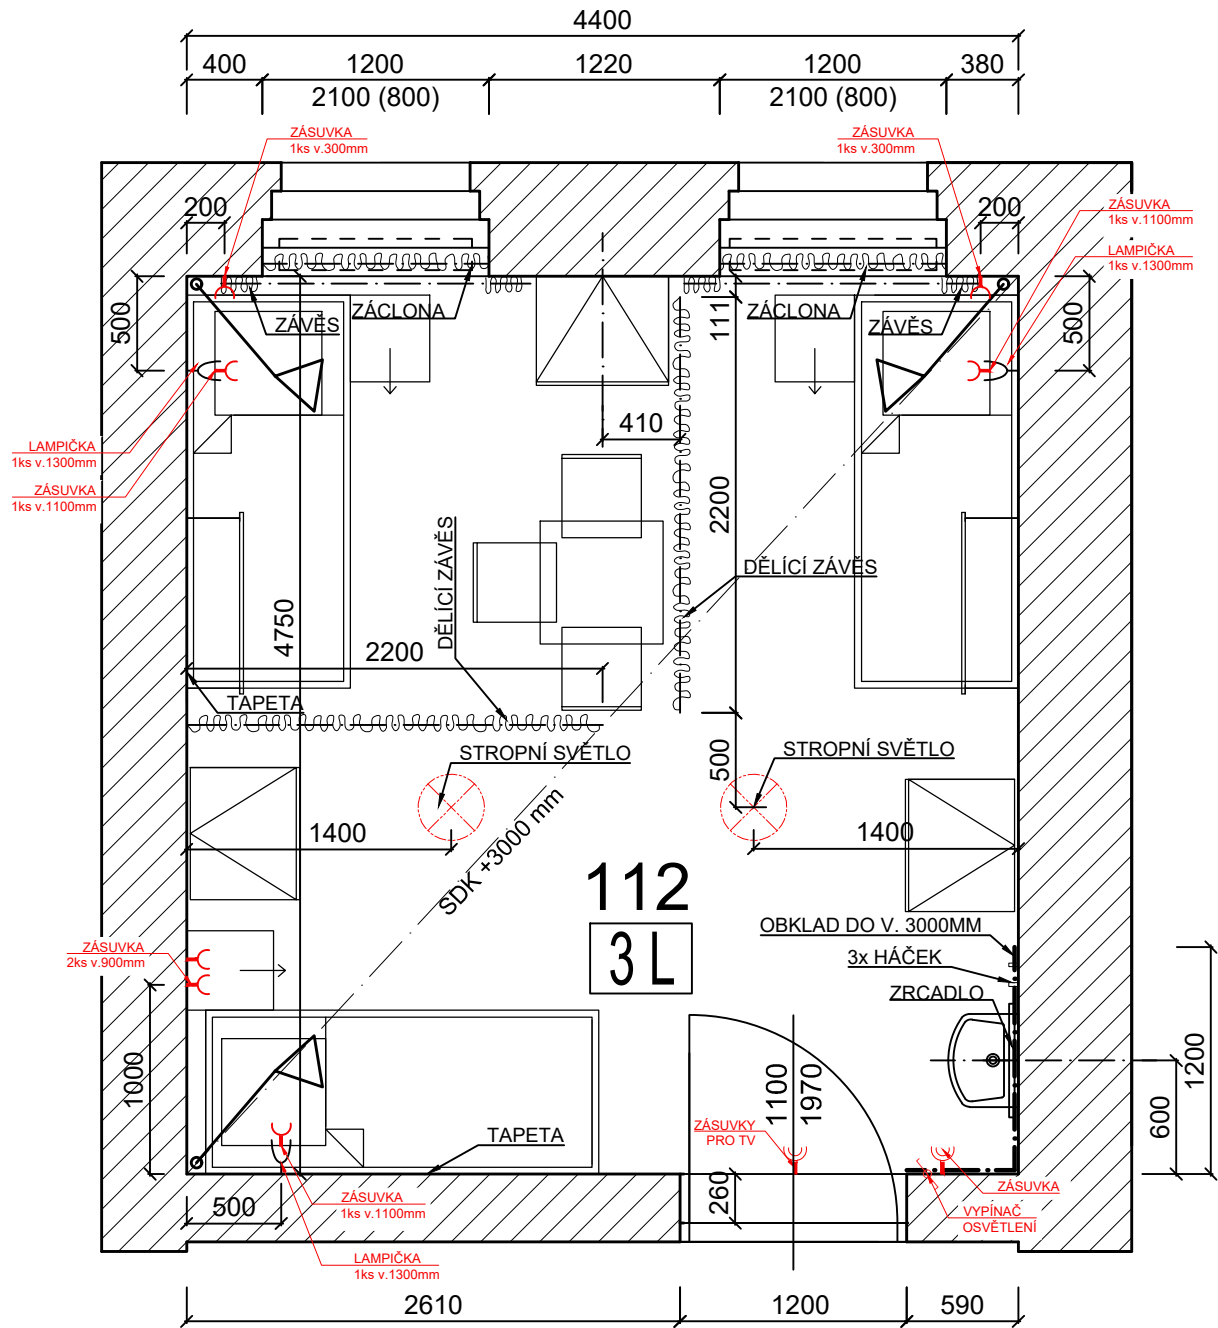

POKOJ 112

SZC Letiny, budova Vltava, 1.NP

VÝKAZ VÝMĚR:

Č. M.	ÚČEL MÍSTNOSTI	SVĚTLÁ VÝŠKA m	PODLAHA m²	STĚNY m²	STROP m²	OBKLADY m²
112	POKOJ	3,00	21,2	54,9	20,9	5,4

ZAMĚŘENÍ BYLO PROVEDENO RUČNĚ LASEREM A METREM A MŮŽE VYKAZOVAT DROBNÉ NEPŘESNOSTI V ŘÁDECH NĚKOLIKA CENTIMETRŮ.

LEGENDA MATERIÁLŮ:

NÁBYTEK:

NOČNÍ STOLEK 3ks

SKŘÍŇ 3ks

STŮL 1ks

POSTEL 3ks

POLICE 3ks