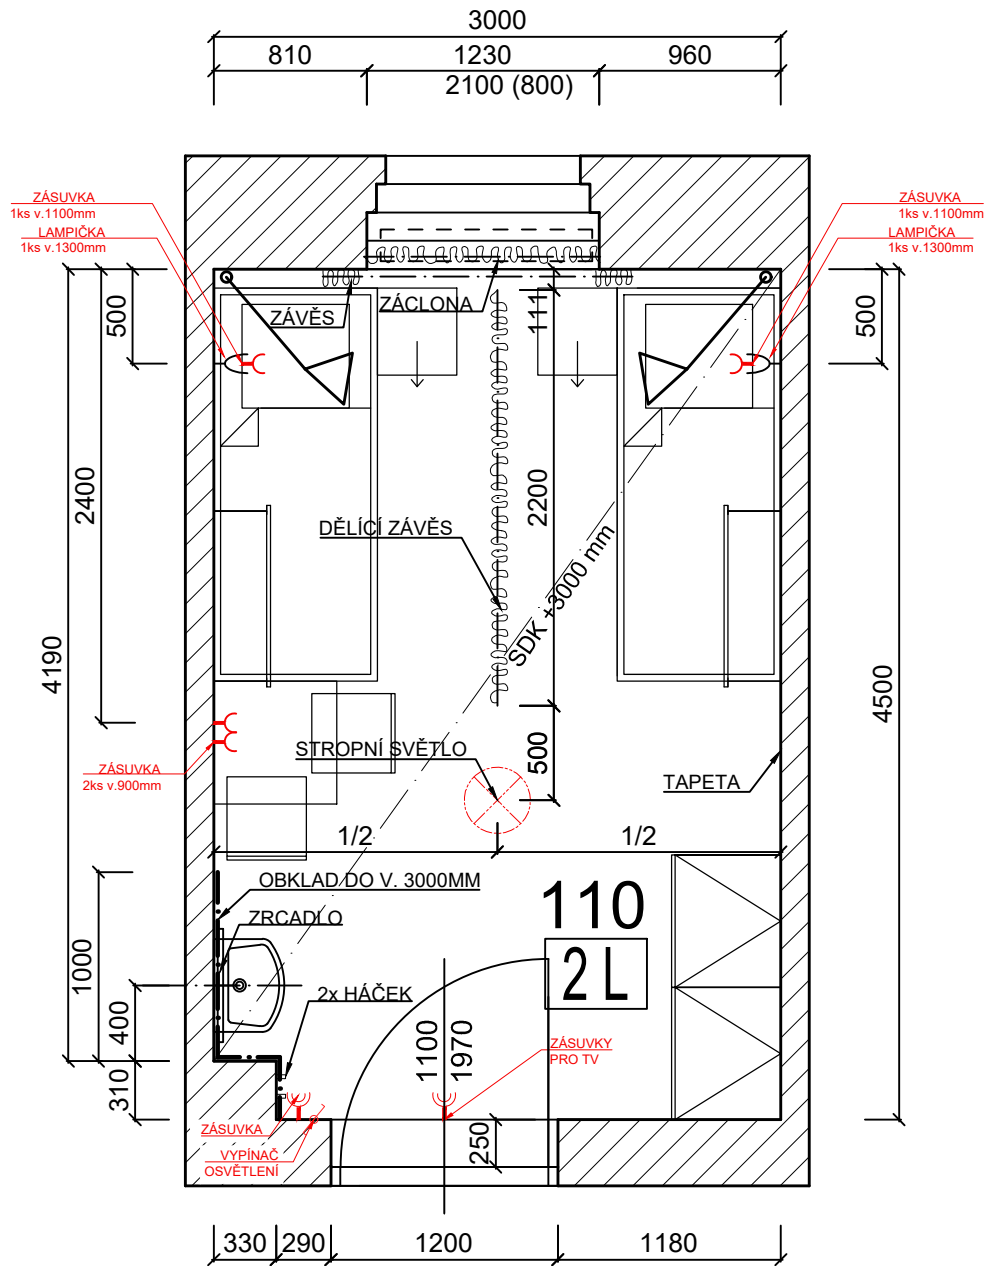

### SZC Letiny, budova Vltava, 1.NP

VÝMĚR:

Č. M.	ÚČEL MÍSTNOSTI	SVĚTLÁ VÝŠKA m	PODLAHA m <sup>2</sup>	STĚNY m <sup>2</sup>	STROP m <sup>2</sup>	OBKLADY m <sup>2</sup>
109	POKOJ	3,00	19,9	52,8	19,4	5,2

ZAMĚŘENÍ BYLO PROVEDENO RUČNĚ LASEREM A METREM A MŮŽE VYKAZOVAT DROBNÉ NEPŘESNOSTI V ŘÁDECH NĚKOLIKA CENTIMETRŮ.

## POKOJ 110

SZC Letiny, budova Vltava, 1.NP

VÝKAZ VÝMĚR:

Č. M.	ÚČEL MÍSTNOSTI	SVĚTLÁ VÝŠKA m	PODLAHA m <sup>2</sup>	STĚNY m <sup>2</sup>	STROP m <sup>2</sup>	OBKLADY m <sup>2</sup>
110	POKOJ	3,00	13,7	45	13,4	4,9