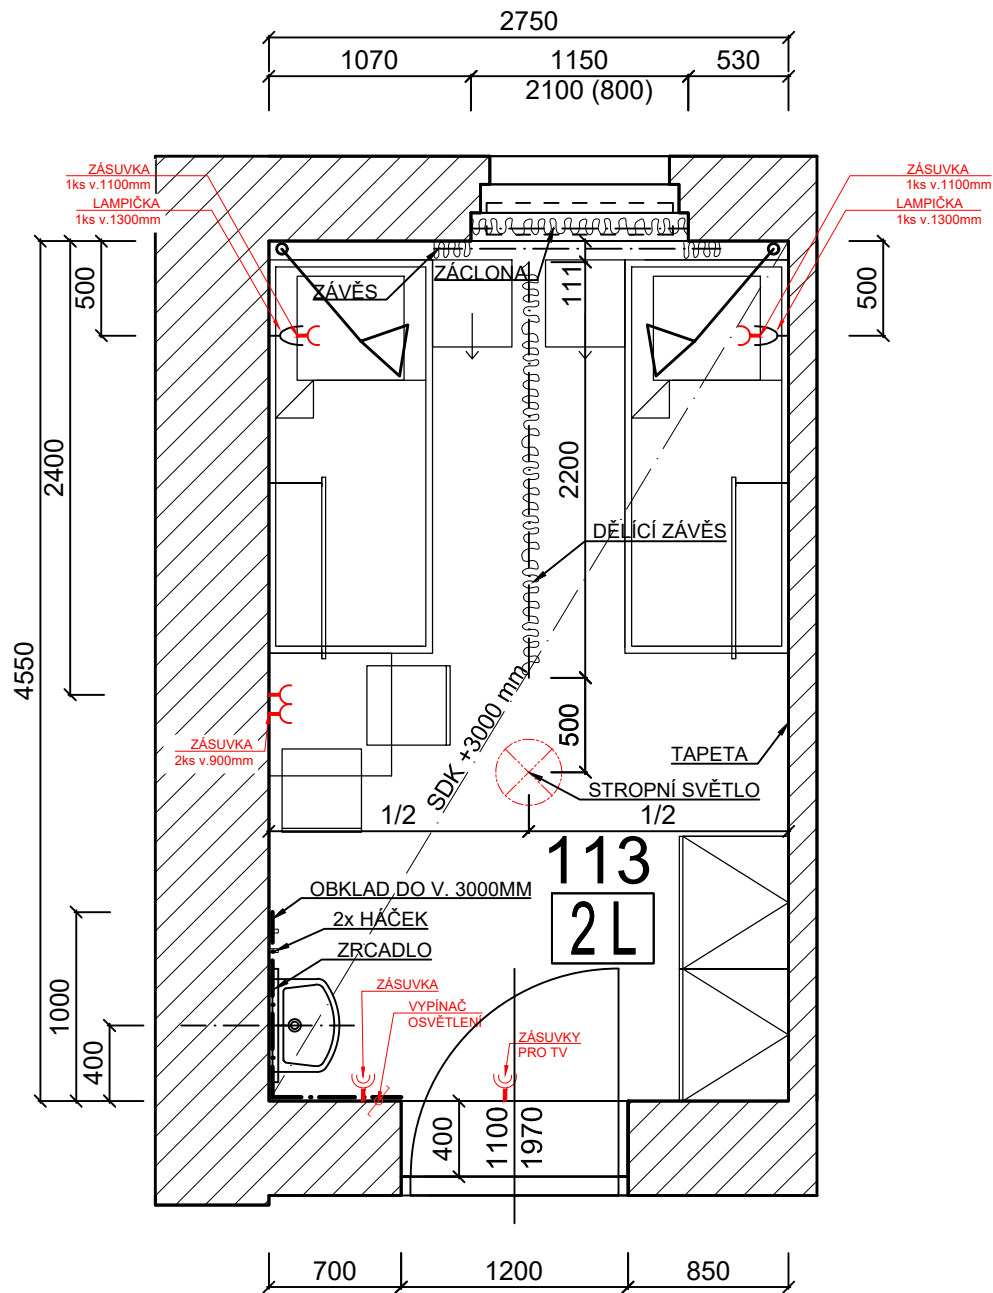

POKOJ 113

SZC Letiny, budova Vltava, 1.NP

VÝKAZ VÝMĚR:

Č. M.	ÚČEL MÍSTNOSTI	SVĚTLÁ VÝŠKA m	PODLAHA m²	STĚNY m²	STROP m²	OBKLADY m²
113	POKOJ	3,00	12,9	43,8	12,5	5,1

ZAMĚŘENÍ BYLO PROVEDENO RUČNĚ LASEREM A METREM A MŮŽE VYKAZOVAT DROBNÉ NEPŘESNOSTI V ŘÁDECH NĚKOLIKA CENTIMETRŮ.

LEGENDA MATERIÁLŮ:

NÁBYTEK:

NOČNÍ STOLEK 2ks

SKŘÍŇ 2ks

STŮL 1ks

POSTEL 2ks

POLICE 2ks