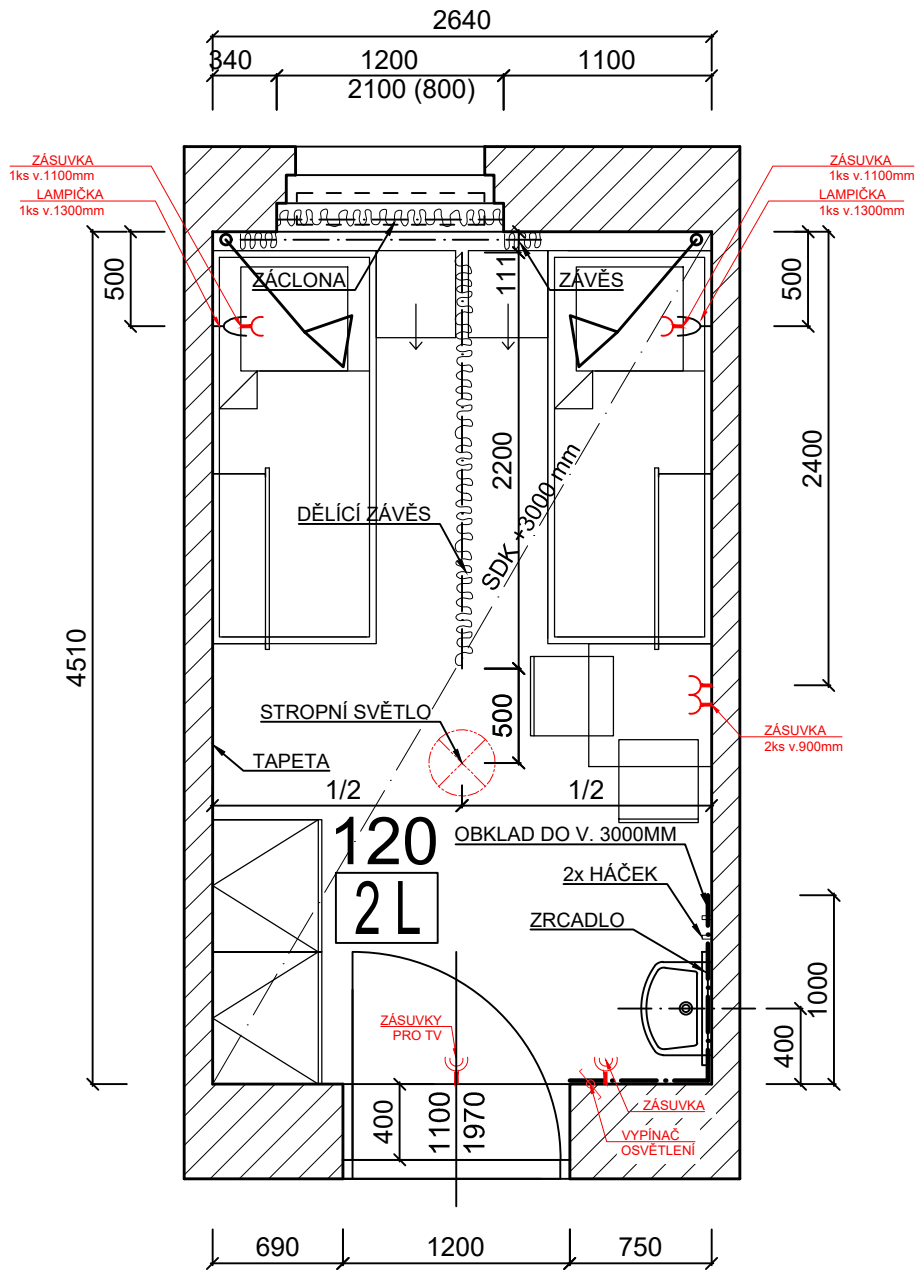

POKOJ 120

SZC Letiny, budova Vltava, 1.NP

VÝKAZ VÝMĚR:

Č. M.	ÚČEL MÍSTNOSTI	SVĚTLÁ VÝŠKA m	PODLAHA m²	STĚNY m²	STROP m²	OBKLADY m²
120	POKOJ	3,00	12,3	42,9	11,9	5,3

ZAMĚŘENÍ BYLO PROVEDENO RUČNĚ LASEREM A METREM A MŮŽE VYKAZOVAT DROBNÉ NEPŘESNOSTI V ŘÁDECH NĚKOLIKA CENTIMETRŮ.

LEGENDA MATERIÁLŮ:

NÁBYTEK:

NOČNÍ STOLEK 2ks

SKŘÍŇ 2ks

STŮL 1ks

POSTEL 2ks

POLICE 2ks