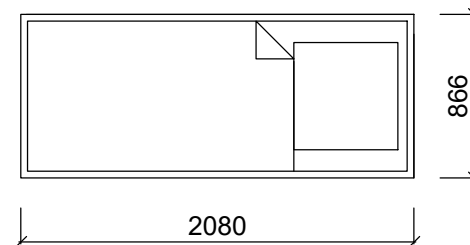

ZAMĚŘENÍ BYLO PROVEDENO RUČNĚ LASEREM A METREM A MŮŽE VYKAZOVAT DROBNÉ NEPŘESNOSTI V ŘÁDECH NĚKOLIKA CENTIMETRŮ.

LEGENDA MATERIÁLŮ:

NÁBYTEK:

NOČNÍ STOLEK 2ks

SKŘÍŇ 2ks

STŮL 1ks

POSTEL 2ks

POLICE 2ks