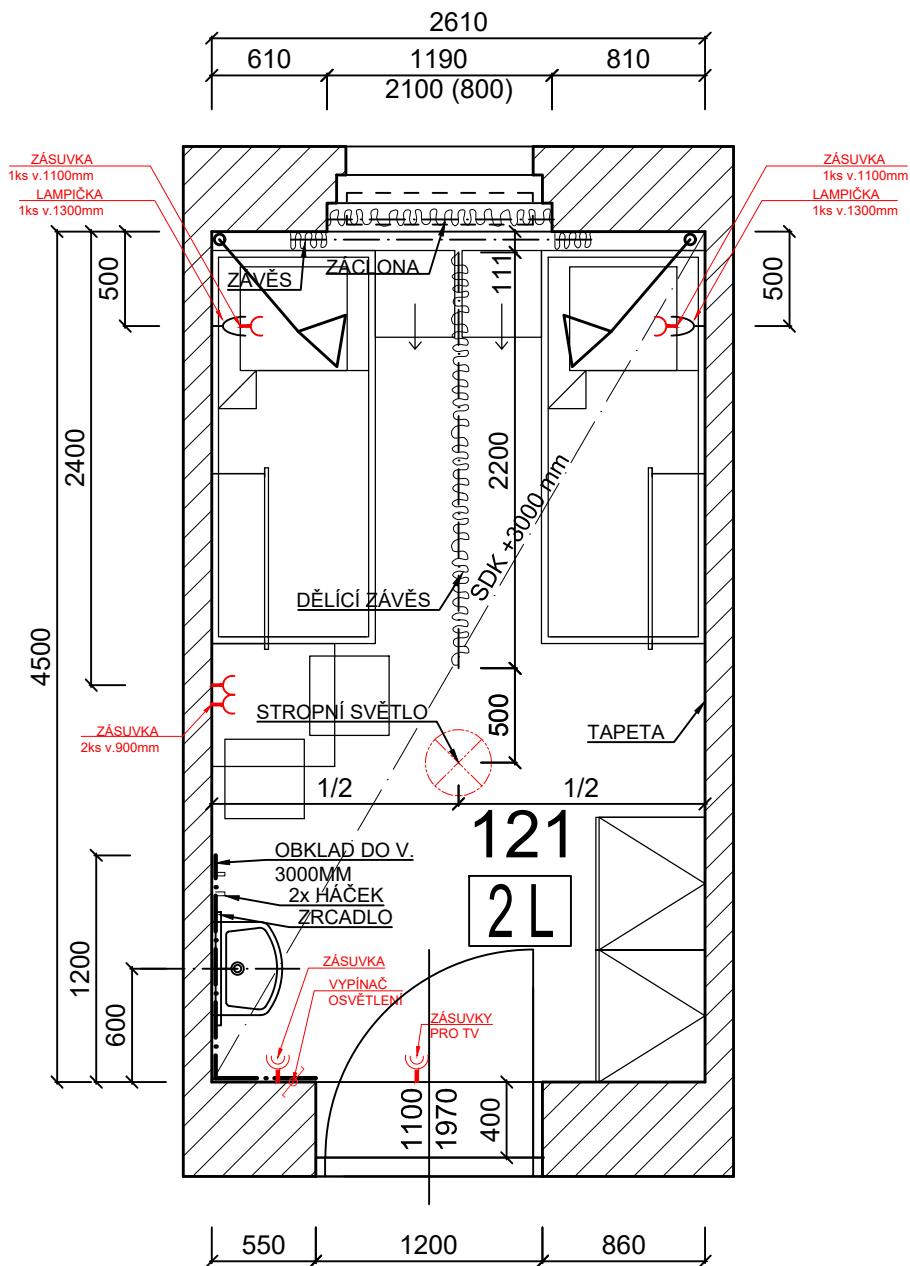

POKOJ 121

SZC Letiny, budova Vltava, 1.NP

VÝKAZ VÝMĚR:

Č. M.	ÚČEL MÍSTNOSTI	SVĚTLÁ VÝŠKA m	PODLAHA m²	STĚNY m²	STROP m²	OBKLADY m²
121	POKOJ	3,00	12,2	42,7	11,8	5,3

ZAMĚŘENÍ BYLO PROVEDENO RUČNĚ LASEREM A METREM A MŮŽE VYKAZOVAT DROBNÉ NEPŘESNOSTI V ŘÁDECH NĚKOLIKA CENTIMETRŮ.

LEGENDA MATERIÁLŮ:

NÁBYTEK:

NOČNÍ STOLEK 2ks

SKŘÍŇ 2ks

STŮL 1ks

POSTEL 2ks

POLICE 2ks