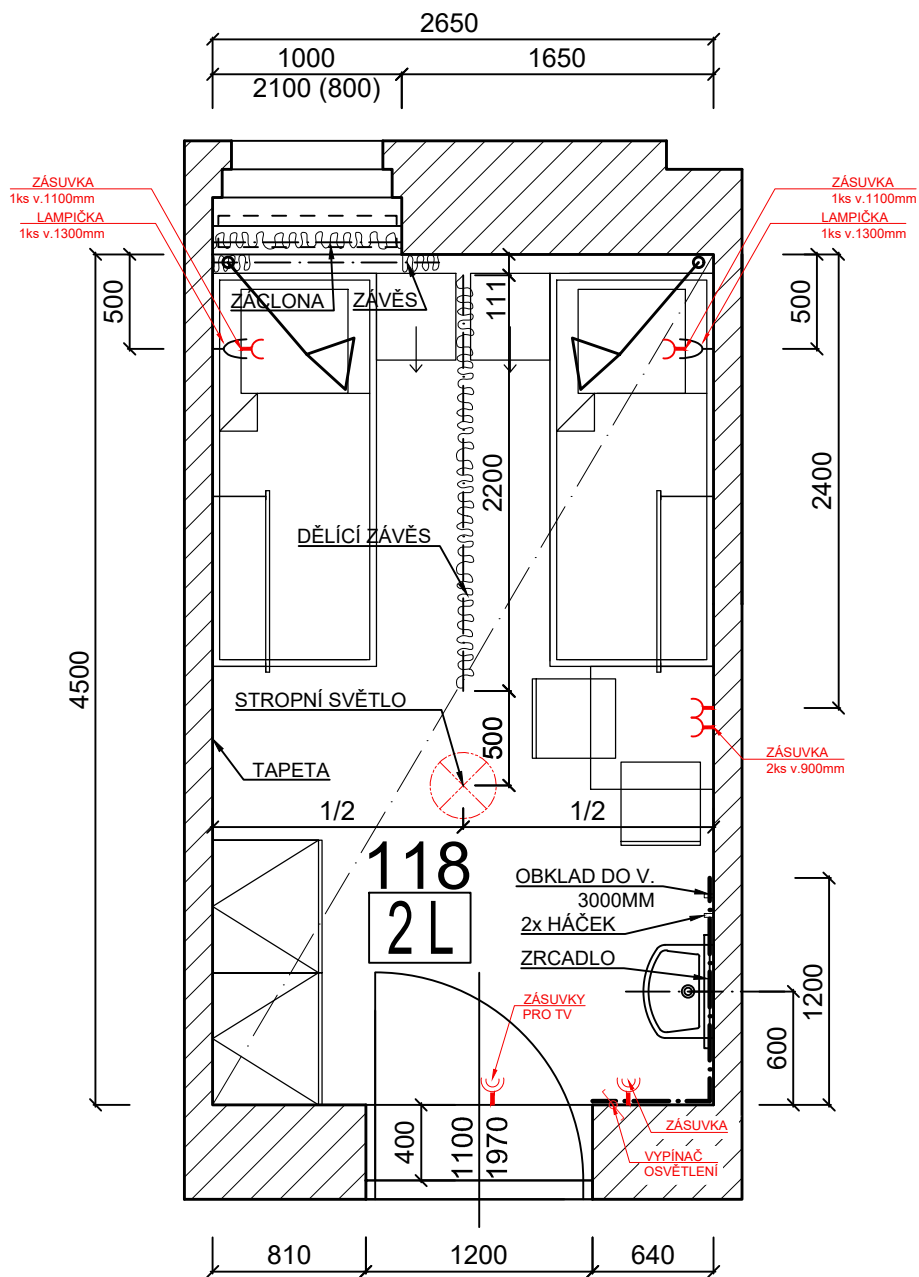

## POKOJ 110

SZC Letiny, budova Vltava, 1.NP

VÝKAZ VÝMĚR:

Č. M.	ÚČEL MÍSTNOSTI	SVĚTLÁ VÝŠKA m	PODLAHA m <sup>2</sup>	STĚNY m <sup>2</sup>	STROP m <sup>2</sup>	OBKLADY m <sup>2</sup>
110	POKOJ	3,00	13,7	45	13,4	4,9

## POKOJ 111

SZC Letiny, budova Vltava, 1.NP

VÝKAZ VÝMĚR:

Č. M.	ÚČEL MÍSTNOSTI	SVĚTLÁ VÝŠKA m	PODLAHA m <sup>2</sup>	STĚNY m <sup>2</sup>	STROP m <sup>2</sup>	OBKLADY m <sup>2</sup>
111	POKOJ	3,00	12,6	43,5	12,3	5,2

## POKOJ 116

SZC Letiny, budova Vltava, 1.NP

VÝKAZ VÝMĚR:

Č. M.	ÚČEL MÍSTNOSTI	SVĚTLÁ VÝŠKA m	PODLAHA m <sup>2</sup>	STĚNY m <sup>2</sup>	STROP m <sup>2</sup>	OBKLADY m <sup>2</sup>
116	POKOJ	3,00	12,4	43	12	5,1

## POKOJ 118

SZC Letiny, budova Vltava, 1.NP

VÝKAZ VÝMĚR:

Č. M.	ÚČEL MÍSTNOSTI	SVĚTLÁ VÝŠKA m	PODLAHA m <sup>2</sup>	STĚNY m <sup>2</sup>	STROP m <sup>2</sup>	OBKLADY m <sup>2</sup>
118	POKOJ	3,00	12,3	42,9	11,9	5,52