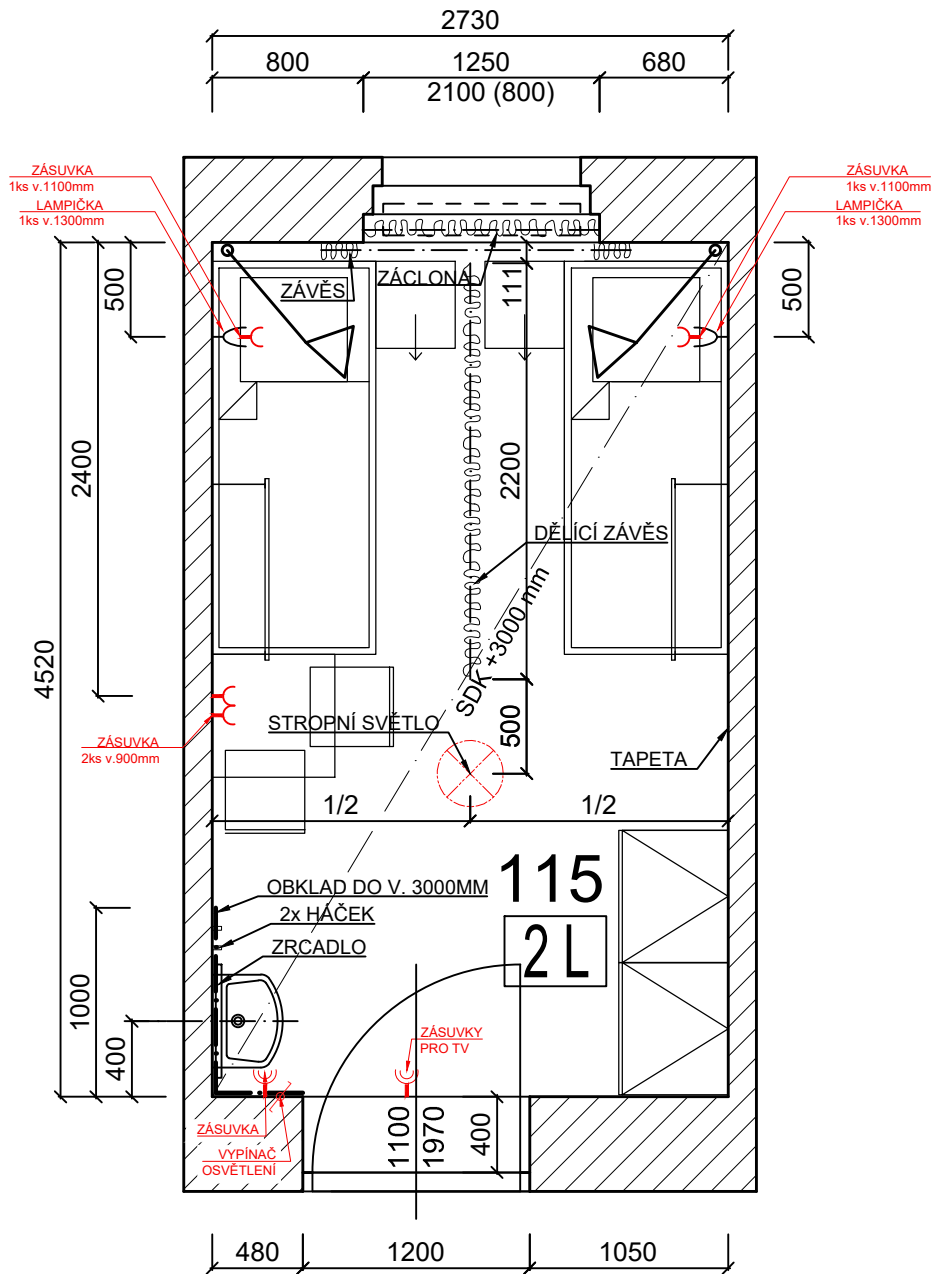

POKOJ 115

SZC Letiny, budova Vltava, 1.NP

VÝKAZ VÝMĚR:

Č. M.	ÚČEL MÍSTNOSTI	SVĚTLÁ VÝŠKA m	PODLAHA m²	STĚNY m²	STROP m²	OBKLADY m²
115	POKOJ	3,00	12,7	43,5	12,3	4,4

ZAMĚŘENÍ BYLO PROVEDENO RUČNĚ LASEREM A METREM A MŮŽE VYKAZOVAT DROBNÉ NEPŘESNOSTI V ŘÁDECH NĚKOLIKA CENTIMETRŮ.

LEGENDA MATERIÁLŮ:

NÁBYTEK:

NOČNÍ STOLEK 2ks

SKŘÍŇ 2ks

STŮL 1ks

POSTEL 2ks

POLICE 2ks