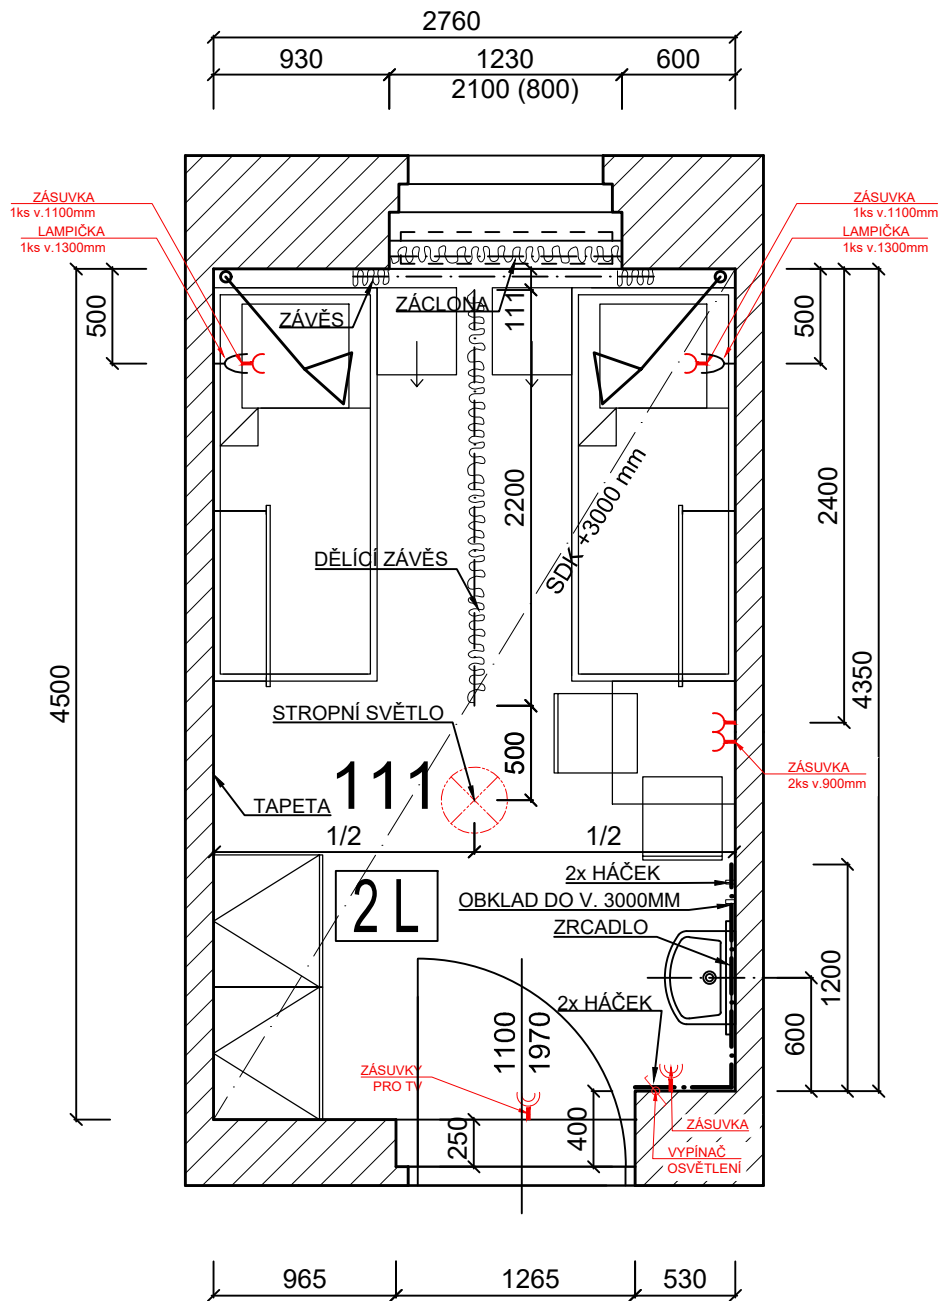

## POKOJ 110

SZC Letiny, budova Vltava, 1.NP

VÝKAZ VÝMĚR:

Č. M.	ÚČEL MÍSTNOSTI	SVĚTLÁ VÝŠKA m	PODLAHA m <sup>2</sup>	STĚNY m <sup>2</sup>	STROP m <sup>2</sup>	OBKLADY m <sup>2</sup>
110	POKOJ	3,00	13,7	45	13,4	4,9

## POKOJ 111

SZC Letiny, budova Vltava, 1.NP

VÝKAZ VÝMĚR:

Č. M.	ÚČEL MÍSTNOSTI	SVĚTLÁ VÝŠKA m	PODLAHA m <sup>2</sup>	STĚNY m <sup>2</sup>	STROP m <sup>2</sup>	OBKLADY m <sup>2</sup>
111	POKOJ	3,00	12,6	43,5	12,3	5,2