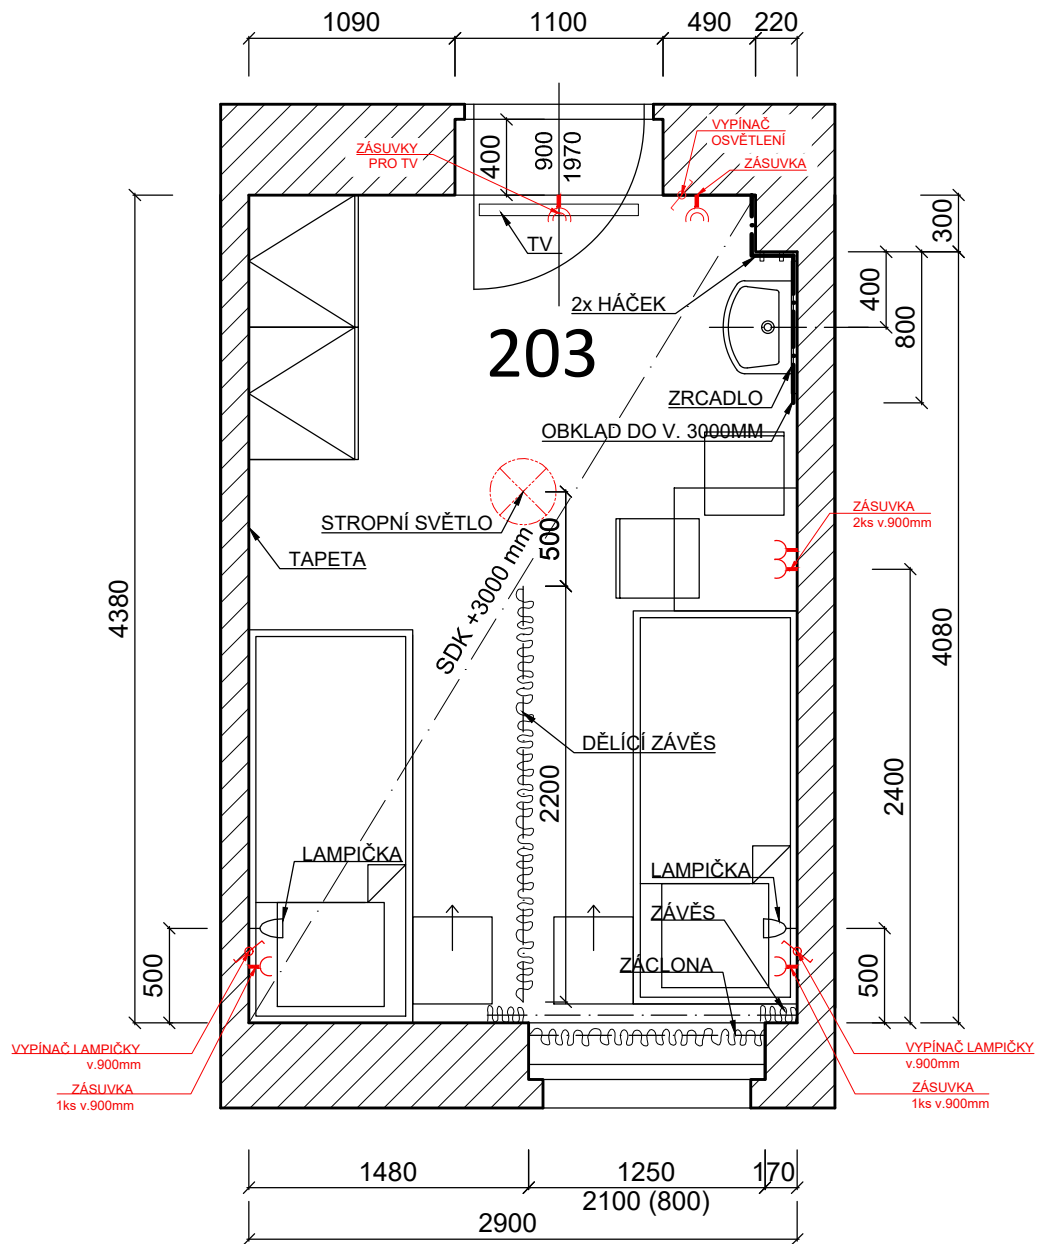

## POKOJ 201

SZC Letiny, budova Labe, 2.NP

VÝKAZ VÝMĚR:

Č. M.	ÚČEL MÍSTNOSTI	SVĚTLÁ VÝŠKA m	PODLAHA m <sup>2</sup>	STĚNY m <sup>2</sup>	STROP m <sup>2</sup>	OBKLADY m <sup>2</sup>
201	POKOJ	3,00	10,7	40,5	10,3	4,5

## POKOJ 202

SZC Letiny, budova Labe, 2.NP

VÝKAZ VÝMĚR:

Č. M.	ÚČEL MÍSTNOSTI	SVĚTLÁ VÝŠKA m	PODLAHA m <sup>2</sup>	STĚNY m <sup>2</sup>	STROP m <sup>2</sup>	OBKLADY m <sup>2</sup>
202	POKOJ	3,00	11,6	41,8	11,2	4,0

ZAMĚŘENÍ BYLO PROVEDENO RUČNĚ LASEREM A METREM A MŮŽE VYKAZOVAT DROBNÉ NEPŘESNOSTI V ŘÁDECH NĚKOLIKA CENTIMETRŮ.

LEGENDA MATERIÁLŮ:

NÁBYTEK:

NOČNÍ STOLEK 2ks

SKŘÍŇ 2ks

STŮL 1ks

POSTEL 2ks

## POKOJ 203

SZC Letiny, budova Labe, 2.NP

VÝKAZ VÝMĚR:

Č. M.	ÚČEL MÍSTNOSTI	SVĚTLÁ VÝŠKA m	PODLAHA m <sup>2</sup>	STĚNY m <sup>2</sup>	STROP m <sup>2</sup>	OBKLADY m <sup>2</sup>
203	POKOJ	3,00	13,1	43,7	12,7	4,0