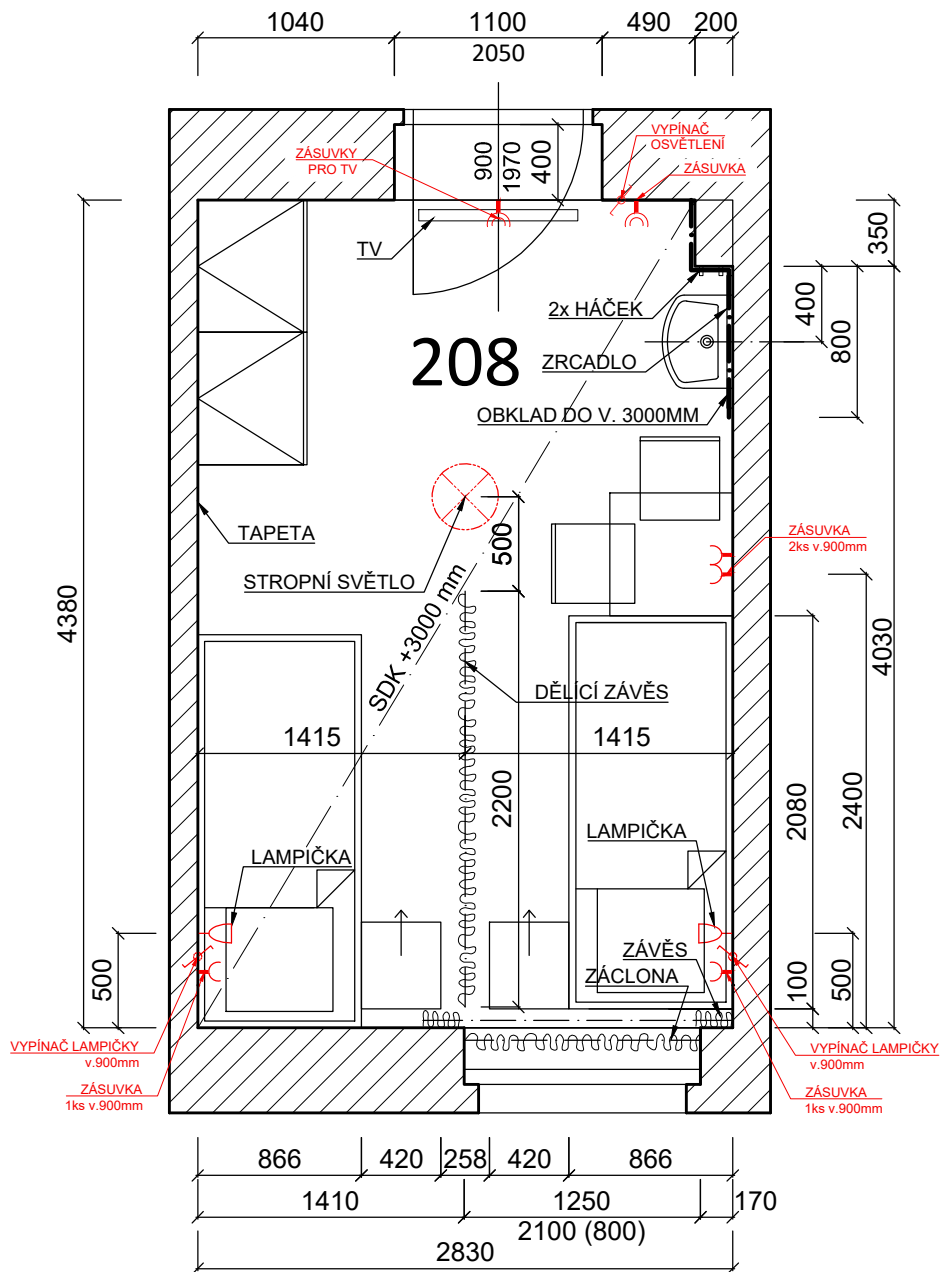

## POKOJ 201

SZC Letiny, budova Labe, 2.NP

VÝKAZ VÝMĚR:

Č. M.	ÚČEL MÍSTNOSTI	SVĚTLÁ VÝŠKA m	PODLAHA m <sup>2</sup>	STĚNY m <sup>2</sup>	STROP m <sup>2</sup>	OBKLADY m <sup>2</sup>
201	POKOJ	3,00	10,7	40,5	10,3	4,5

## POKOJ 202

SZC Letiny, budova Labe, 2.NP

VÝKAZ VÝMĚR:

Č. M.	ÚČEL MÍSTNOSTI	SVĚTLÁ VÝŠKA m	PODLAHA m <sup>2</sup>	STĚNY m <sup>2</sup>	STROP m <sup>2</sup>	OBKLADY m <sup>2</sup>
202	POKOJ	3,00	11,6	41,8	11,2	4,0

## POKOJ 207

SZC Letiny, budova Labe, 2.NP

VÝKAZ VÝMĚR:

Č. M.	ÚČEL MÍSTNOSTI	SVĚTLÁ VÝŠKA m	PODLAHA m <sup>2</sup>	STĚNY m <sup>2</sup>	STROP m <sup>2</sup>	OBKLADY m <sup>2</sup>
207	POKOJ	3,00	13,0	43,7	12,6	4,65

## POKOJ 208

SZC Letiny, budova Labe, 2.NP

VÝKAZ VÝMĚR:

Č. M.	ÚČEL MÍSTNOSTI	SVĚTLÁ VÝŠKA m	PODLAHA m <sup>2</sup>	STĚNY m <sup>2</sup>	STROP m <sup>2</sup>	OBKLADY m <sup>2</sup>
208	POKOJ	3,00	12,8	43,3	12,4	4,1