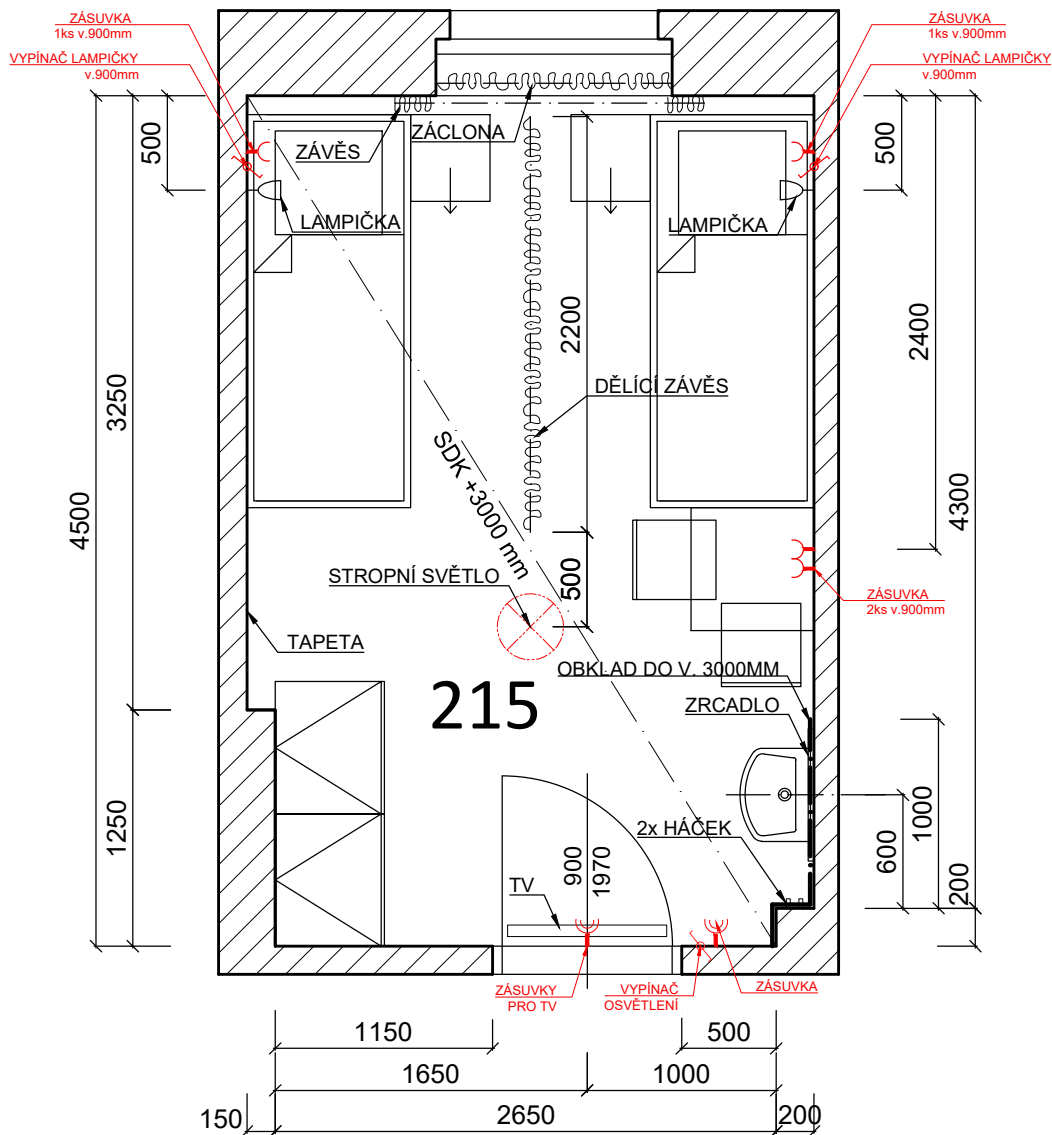

## POKOJ 205

SZC Letiny, budova Labe, 2.NP

VÝKAZ VÝMĚR:

Č. M.	ÚČEL MÍSTNOSTI	SVĚTLÁ VÝŠKA m	PODLAHA m <sup>2</sup>	STĚNY m <sup>2</sup>	STROP m <sup>2</sup>	OBKLADY m <sup>2</sup>
205	POKOJ	3,00	13,3	44	12,9	4,0

### SZC Letiny, budova Labe, 2.NP

VÝKAZ VÝMĚR:

Č. M.	ÚČEL MÍSTNOSTI	SVĚTLÁ VÝŠKA m	PODLAHA m <sup>2</sup>	STĚNY m <sup>2</sup>	STROP m <sup>2</sup>	OBKLADY m <sup>2</sup>
214	POKOJ	3,00	12,9	44,1	12,9	4,2

ZAMĚŘENÍ BYLO PROVEDENO RUČNĚ LASEREM A METREM A MŮŽE VYKAZOVAT DROBNÉ NEPŘESNOSTI V ŘÁDECH NĚKOLIKA CENTIMETRŮ.

LEGENDA MATERIÁLŮ:

NÁBYTEK:

NOČNÍ STOLEK 2ks

SKŘÍŇ 2ks

STŮL 1ks

POSTEL 2ks