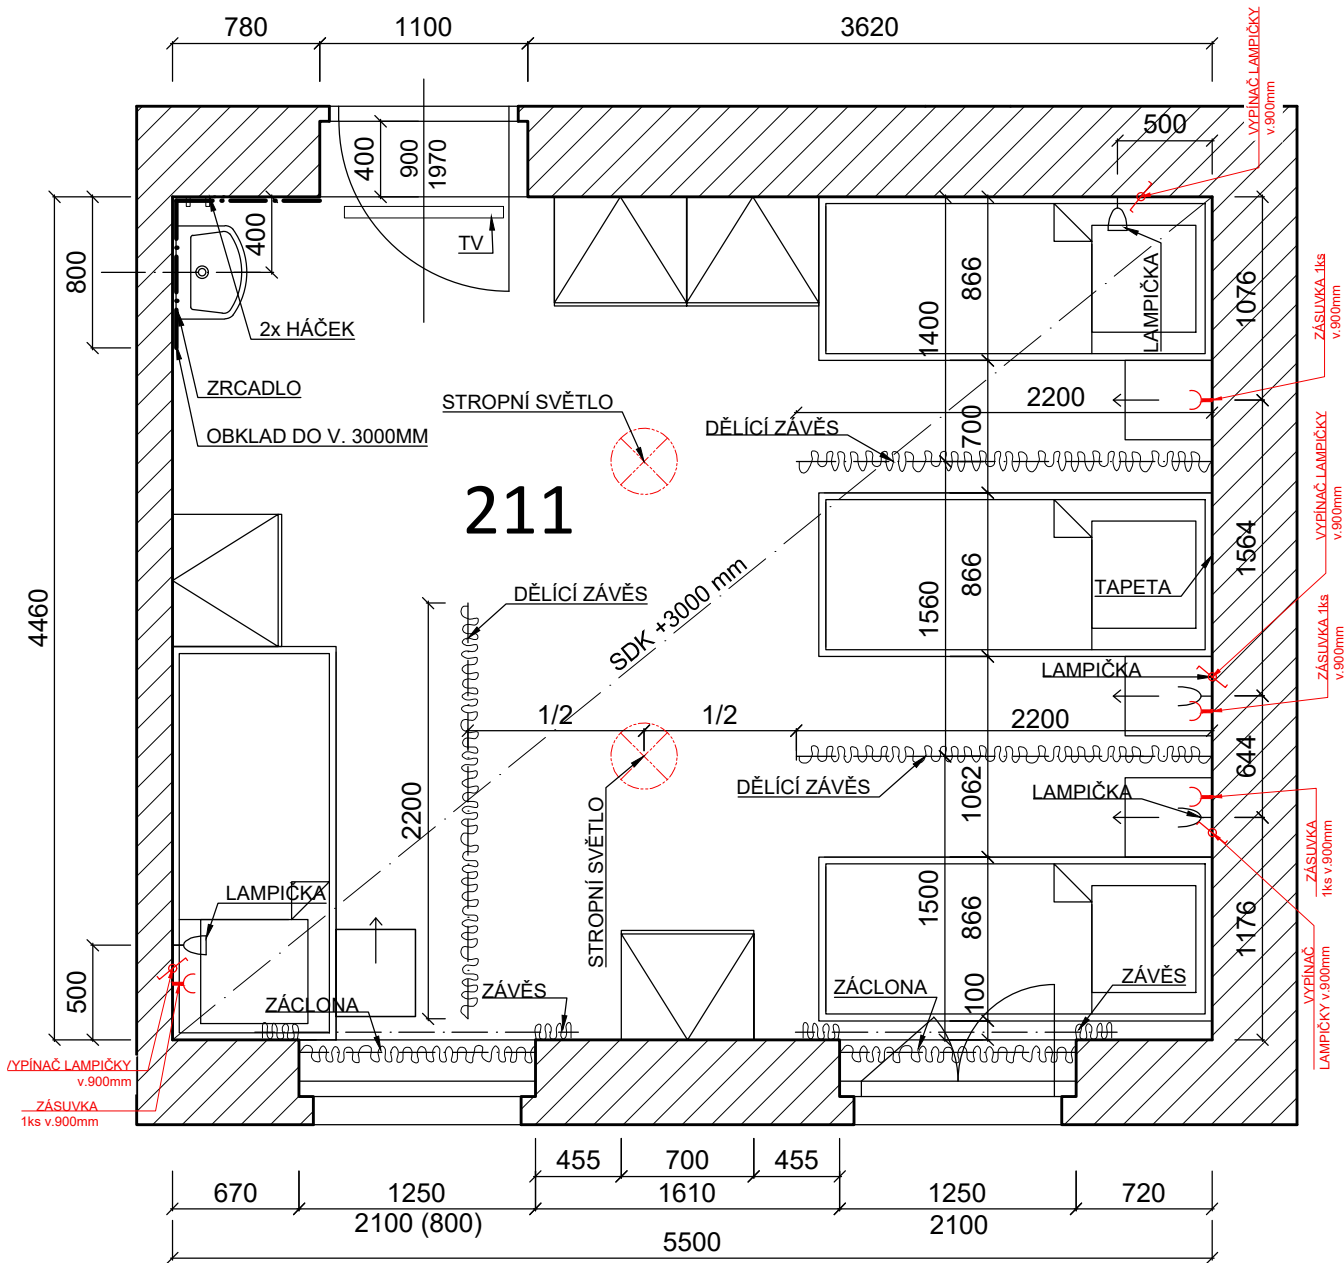

## POKOJ 201

SZC Letiny, budova Labe, 2.NP

VÝKAZ VÝMĚR:

Č. M.	ÚČEL MÍSTNOSTI	SVĚTLÁ VÝŠKA m	PODLAHA m <sup>2</sup>	STĚNY m <sup>2</sup>	STROP m <sup>2</sup>	OBKLADY m <sup>2</sup>
201	POKOJ	3,00	10,7	40,5	10,3	4,5

## POKOJ 210

SZC Letiny, budova Labe, 2.NP

VÝKAZ VÝMĚR:

Č. M.	ÚČEL MÍSTNOSTI	SVĚTLÁ VÝŠKA m	PODLAHA m <sup>2</sup>	STĚNY m <sup>2</sup>	STROP m <sup>2</sup>	OBKLADY m <sup>2</sup>
210	POKOJ	3,00	13	43,6	12,6	3,9

ZAMĚŘENÍ BYLO PROVEDENO RUČNĚ LASEREM A METREM A MŮŽE VYKAZOVAT DROBNÉ NEPŘESNOSTI V ŘÁDECH NĚKOLIKA CENTIMETRŮ.

LEGENDA MATERIÁLŮ:

NÁBYTEK:

NOČNÍ STOLEK 2ks

SKŘÍŇ 2ks

STŮL 1ks

POSTEL 2ks

## POKOJ 211

SZC Letiny, budova Labe, 2.NP

VÝKAZ VÝMĚR:

Č. M.	ÚČEL MÍSTNOSTI	SVĚTLÁ VÝŠKA m	PODLAHA m <sup>2</sup>	STĚNY m <sup>2</sup>	STROP m <sup>2</sup>	OBKLADY m <sup>2</sup>
211	POKOJ	3,00	24,9	59,7	24,5	4,7