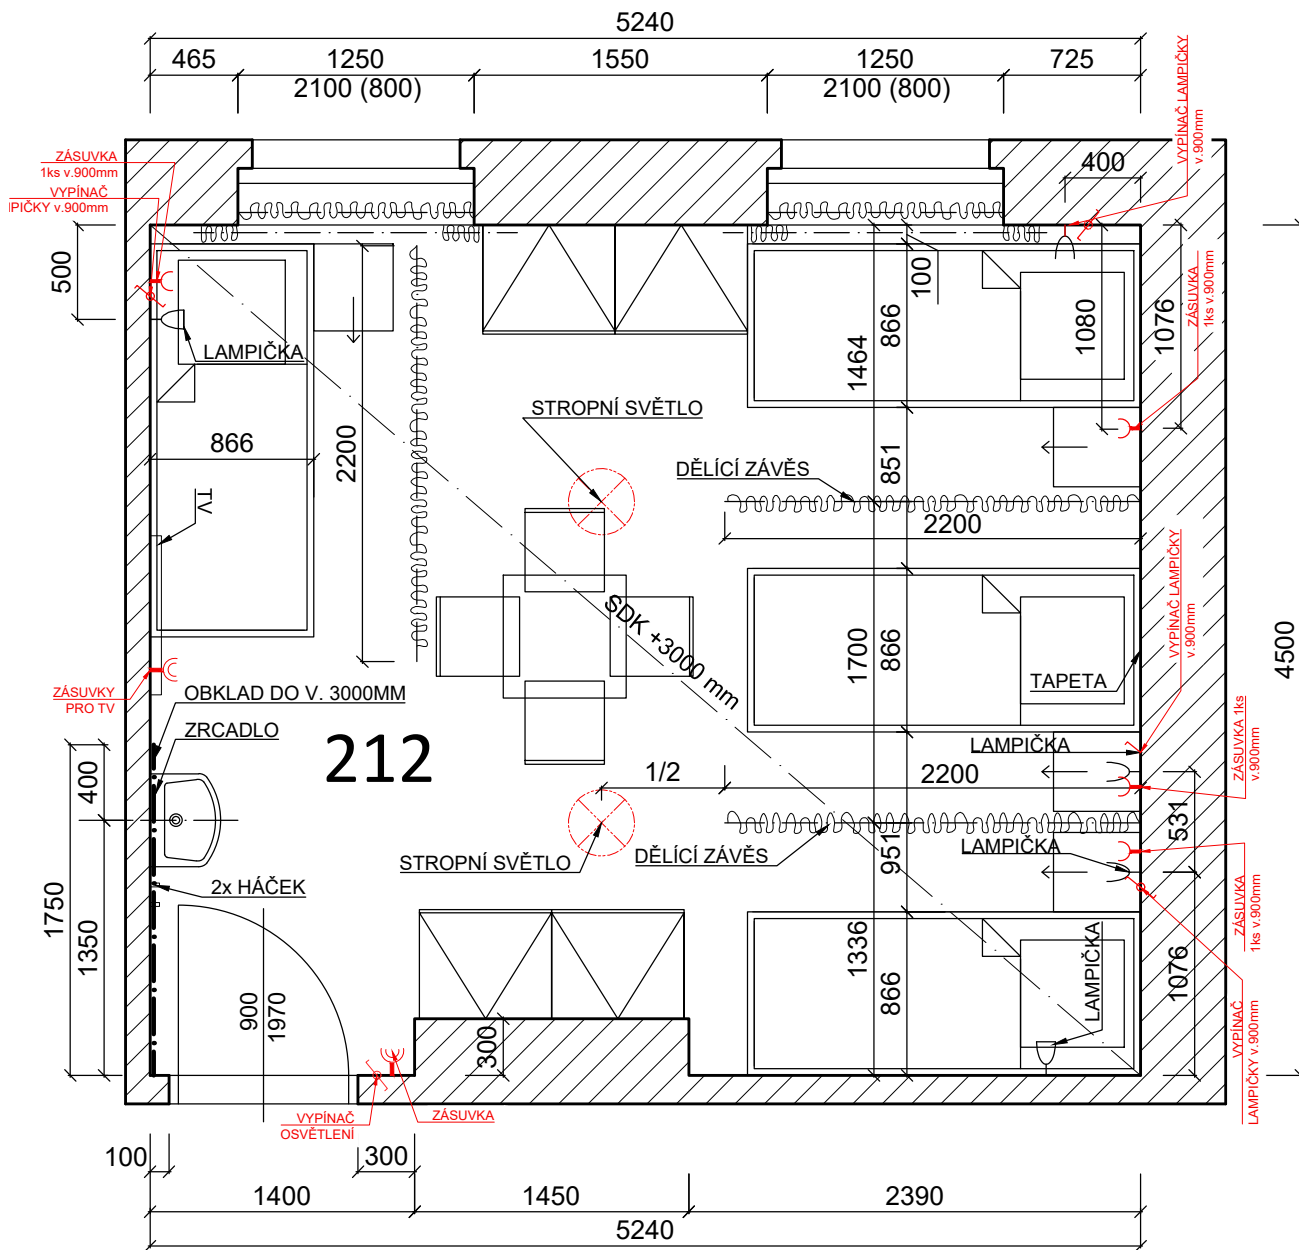

POKOJ 212

SZC Letiny, budova Labe, 2.NP

VÝKAZ VÝMĚR:

Č. M.	ÚČEL MÍSTNOSTI	SVĚTLÁ VÝŠKA m	PODLAHA m²	STĚNY m²	STROP m²	OBKLADY m²
212	POKOJ	3,00	23,2	60,0	23,2	5,25

ZAMĚŘENÍ BYLO PROVEDENO RUČNĚ LASEREM A METREM A MŮŽE VYKAZOVAT DROBNÉ NEPŘESNOSTI V ŘÁDECH NĚKOLIKA CENTIMETRŮ.

LEGENDA MATERIÁLŮ:

NÁBYTEK:

NOČNÍ STOLEK 4ks

SKŘÍŇ 4ks

STŮL 1ks

POSTEL 4ks