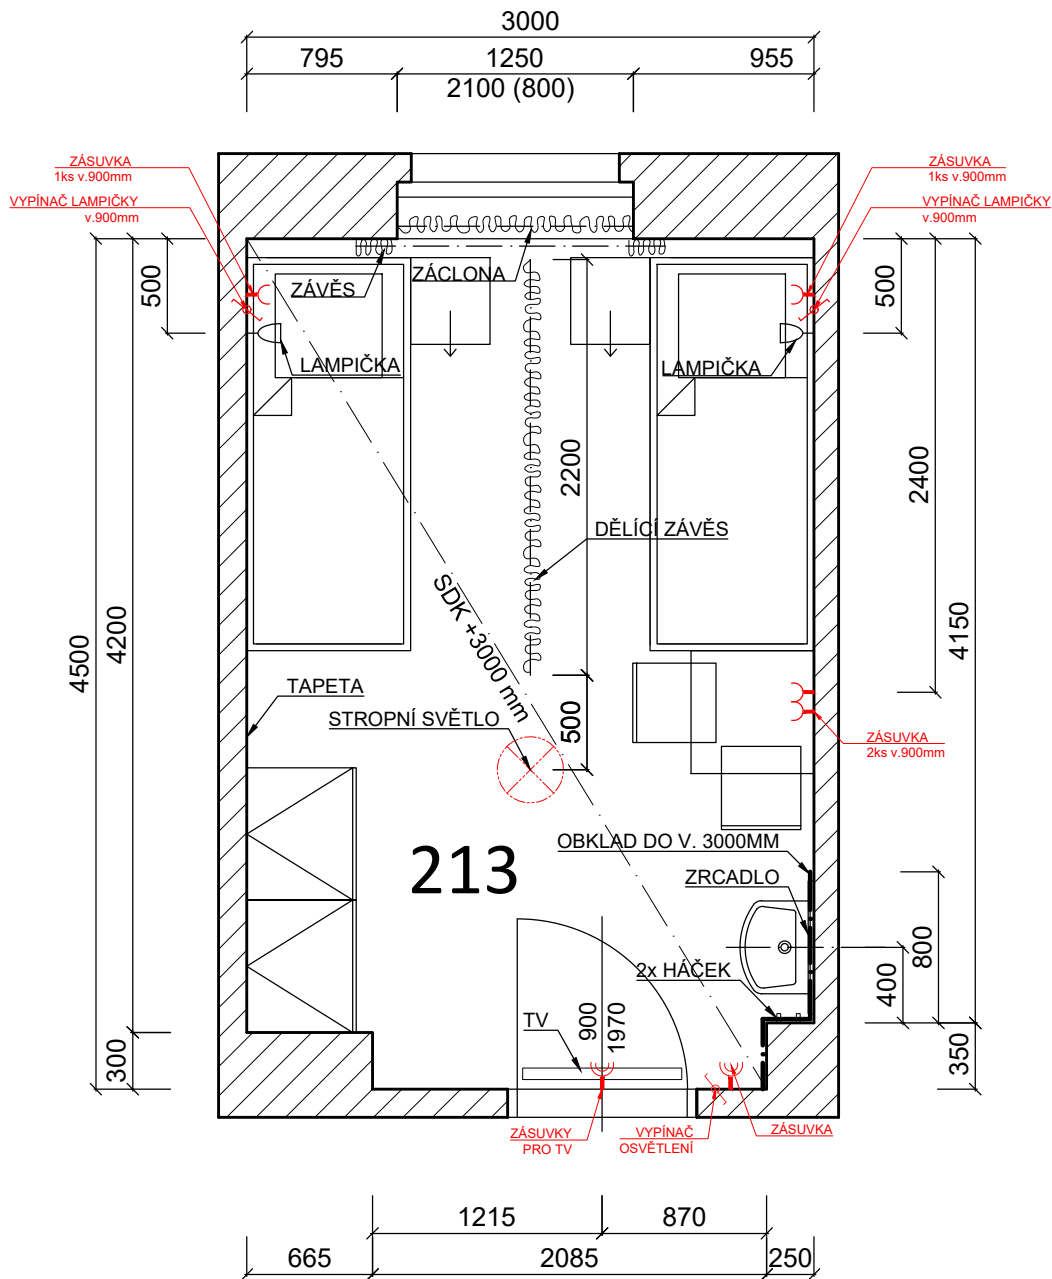

## POKOJ 201

SZC Letiny, budova Labe, 2.NP

VÝKAZ VÝMĚR:

Č. M.	ÚČEL MÍSTNOSTI	SVĚTLÁ VÝŠKA m	PODLAHA m <sup>2</sup>	STĚNY m <sup>2</sup>	STROP m <sup>2</sup>	OBKLADY m <sup>2</sup>
201	POKOJ	3,00	10,7	40,5	10,3	4,5

## POKOJ 202

SZC Letiny, budova Labe, 2.NP

VÝKAZ VÝMĚR:

Č. M.	ÚČEL MÍSTNOSTI	SVĚTLÁ VÝŠKA m	PODLAHA m <sup>2</sup>	STĚNY m <sup>2</sup>	STROP m <sup>2</sup>	OBKLADY m <sup>2</sup>
202	POKOJ	3,00	11,6	41,8	11,2	4,0

## POKOJ 205

SZC Letiny, budova Labe, 2.NP

VÝKAZ VÝMĚR:

Č. M.	ÚČEL MÍSTNOSTI	SVĚTLÁ VÝŠKA m	PODLAHA m <sup>2</sup>	STĚNY m <sup>2</sup>	STROP m <sup>2</sup>	OBKLADY m <sup>2</sup>
205	POKOJ	3,00	13,3	44	12,9	4,0

ZAMĚŘENÍ BYLO PROVEDENO RUČNĚ LASEREM A METREM A MŮŽE VYKAZOVAT DROBNÉ NEPŘESNOSTI V ŘÁDECH NĚKOLIKA CENTIMETRŮ.

LEGENDA MATERIÁLŮ:

NÁBYTEK:

NOČNÍ STOLEK 4ks

SKŘÍŇ 4ks

STŮL 1ks

POSTEL 4ks