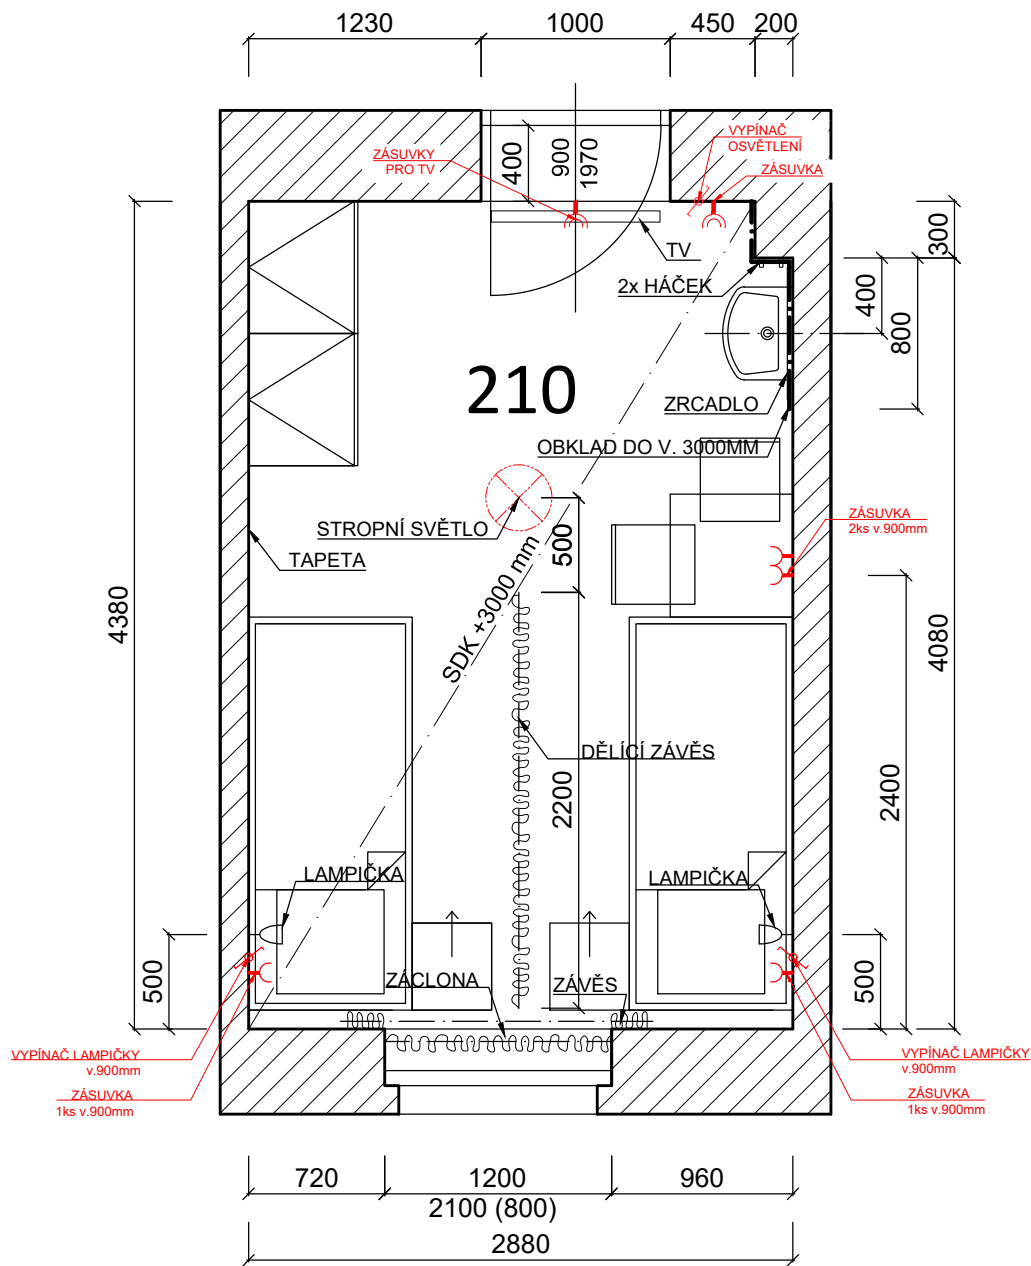

## POKOJ 201

SZC Letiny, budova Labe, 2.NP

VÝKAZ VÝMĚR:

Č. M.	ÚČEL MÍSTNOSTI	SVĚTLÁ VÝŠKA m	PODLAHA m <sup>2</sup>	STĚNY m <sup>2</sup>	STROP m <sup>2</sup>	OBKLADY m <sup>2</sup>
201	POKOJ	3,00	10,7	40,5	10,3	4,5

## POKOJ 202

SZC Letiny, budova Labe, 2.NP

VÝKAZ VÝMĚR:

Č. M.	ÚČEL MÍSTNOSTI	SVĚTLÁ VÝŠKA m	PODLAHA m <sup>2</sup>	STĚNY m <sup>2</sup>	STROP m <sup>2</sup>	OBKLADY m <sup>2</sup>
202	POKOJ	3,00	11,6	41,8	11,2	4,0

## POKOJ 210

SZC Letiny, budova Labe, 2.NP

VÝKAZ VÝMĚR:

Č. M.	ÚČEL MÍSTNOSTI	SVĚTLÁ VÝŠKA m	PODLAHA m <sup>2</sup>	STĚNY m <sup>2</sup>	STROP m <sup>2</sup>	OBKLADY m <sup>2</sup>
210	POKOJ	3,00	13	43,6	12,6	3,9