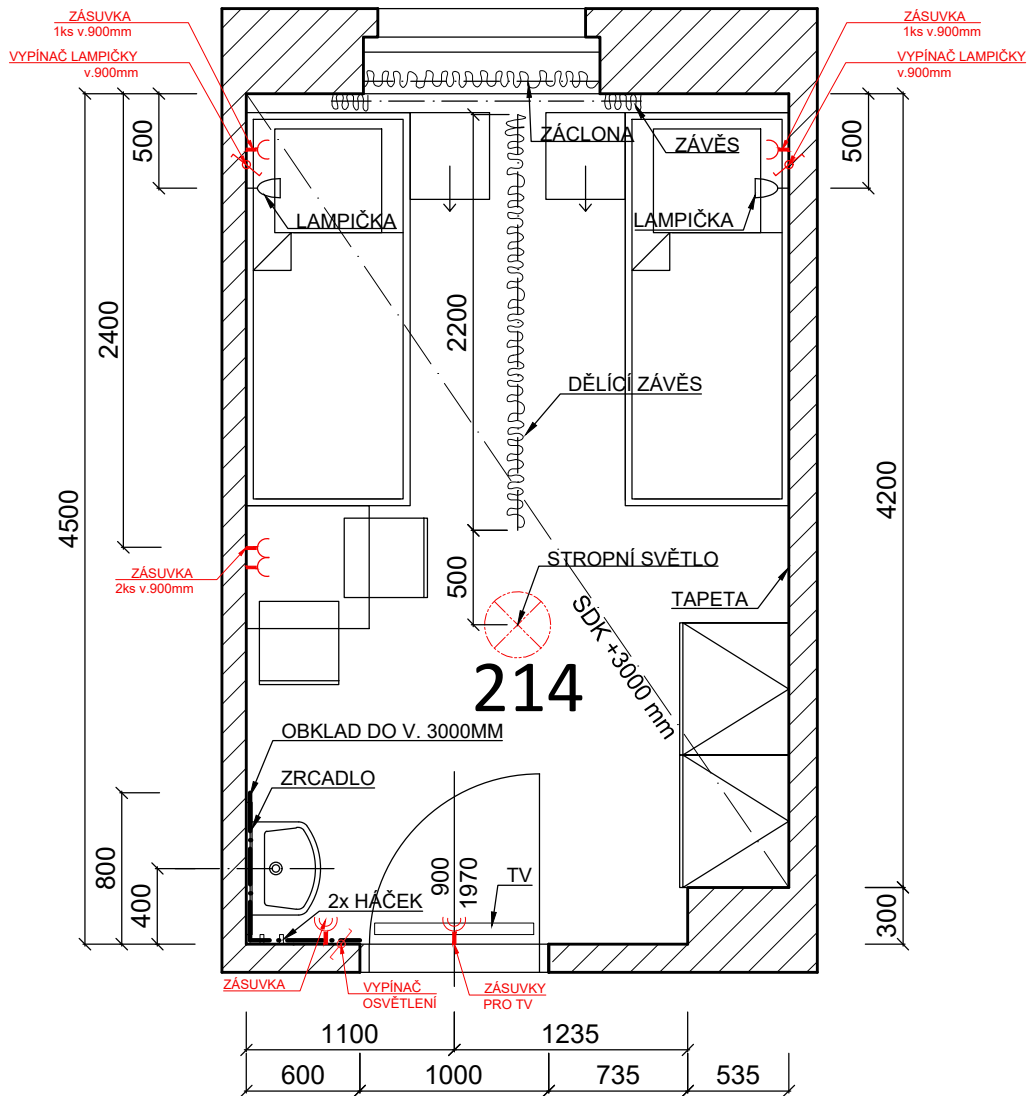

## POKOJ 201

SZC Letiny, budova Labe, 2.NP

VÝKAZ VÝMĚR:

Č. M.	ÚČEL MÍSTNOSTI	SVĚTLÁ VÝŠKA m	PODLAHA m <sup>2</sup>	STĚNY m <sup>2</sup>	STROP m <sup>2</sup>	OBKLADY m <sup>2</sup>
201	POKOJ	3,00	10,7	40,5	10,3	4,5

## POKOJ 202

SZC Letiny, budova Labe, 2.NP

VÝKAZ VÝMĚR:

Č. M.	ÚČEL MÍSTNOSTI	SVĚTLÁ VÝŠKA m	PODLAHA m <sup>2</sup>	STĚNY m <sup>2</sup>	STROP m <sup>2</sup>	OBKLADY m <sup>2</sup>
202	POKOJ	3,00	11,6	41,8	11,2	4,0

## POKOJ 205

SZC Letiny, budova Labe, 2.NP

VÝKAZ VÝMĚR:

Č. M.	ÚČEL MÍSTNOSTI	SVĚTLÁ VÝŠKA m	PODLAHA m <sup>2</sup>	STĚNY m <sup>2</sup>	STROP m <sup>2</sup>	OBKLADY m <sup>2</sup>
205	POKOJ	3,00	13,3	44	12,9	4,0

ZAMĚŘENÍ BYLO PROVEDENO RUČNĚ LASEREM A METREM A MŮŽE VYKAZOVAT DROBNÉ NEPŘESNOSTI V ŘÁDECH NĚKOLIKA CENTIMETRŮ.

LEGENDA MATERIÁLŮ:

NÁBYTEK:

NÓČNÍ STOLEK 2ks

SKŘÍŇ 2ks

STŮL 1ks

POSTEL 2ks