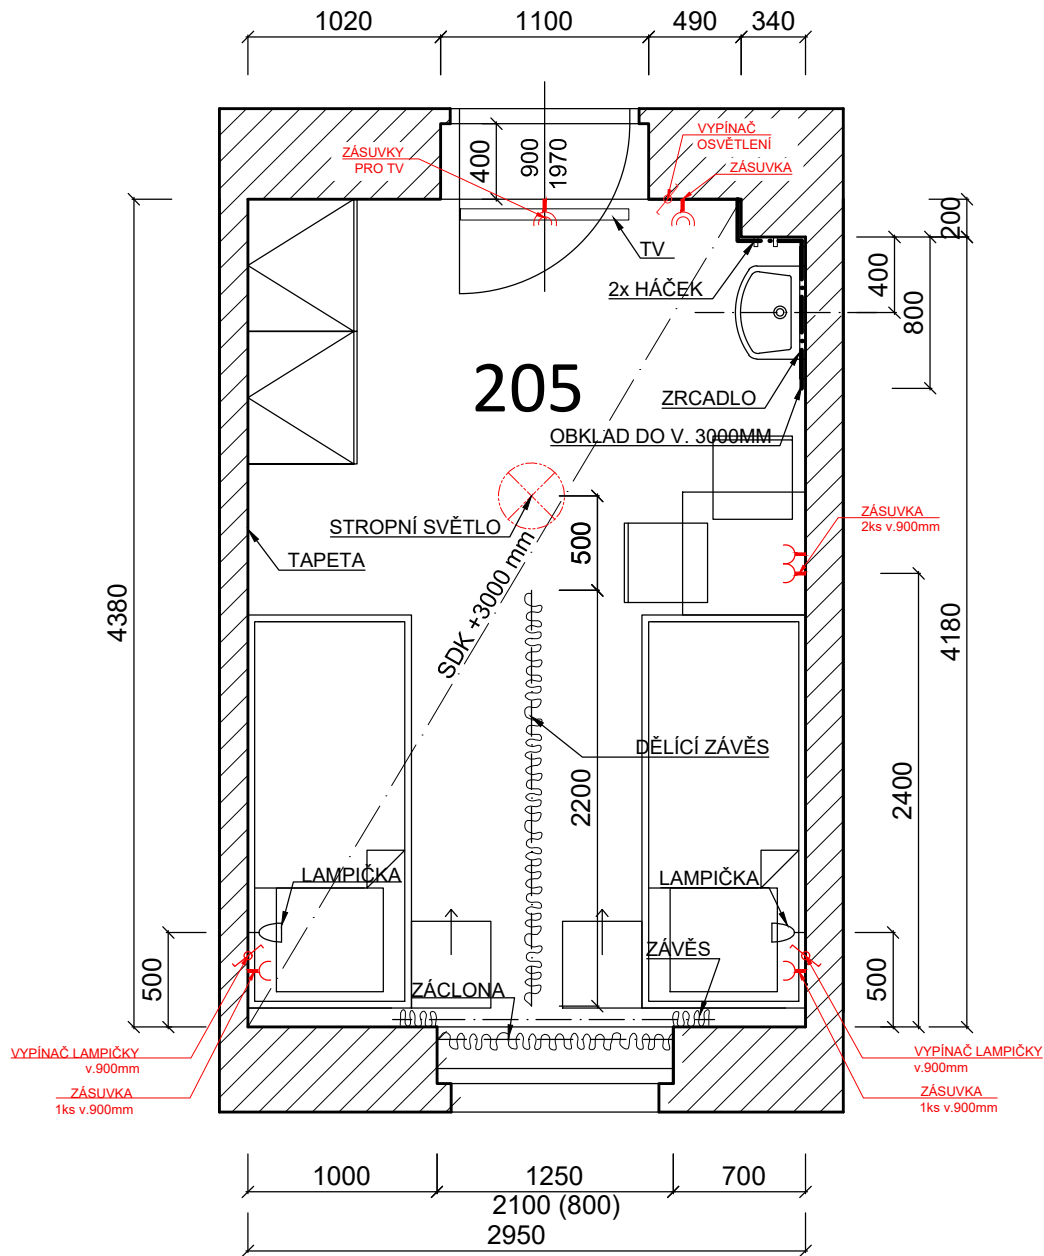

## POKOJ 201

SZC Letiny, budova Labe, 2.NP

VÝKAZ VÝMĚR:

Č. M.	ÚČEL MÍSTNOSTI	SVĚTLÁ VÝŠKA m	PODLAHA m <sup>2</sup>	STĚNY m <sup>2</sup>	STROP m <sup>2</sup>	OBKLADY m <sup>2</sup>
201	POKOJ	3,00	10,7	40,5	10,3	4,5

## POKOJ 202

SZC Letiny, budova Labe, 2.NP

VÝKAZ VÝMĚR:

Č. M.	ÚČEL MÍSTNOSTI	SVĚTLÁ VÝŠKA m	PODLAHA m <sup>2</sup>	STĚNY m <sup>2</sup>	STROP m <sup>2</sup>	OBKLADY m <sup>2</sup>
202	POKOJ	3,00	11,6	41,8	11,2	4,0

## POKOJ 204

SZC Letiny, budova Labe, 2.NP

VÝKAZ VÝMĚR:

Č. M.	ÚČEL MÍSTNOSTI	SVĚTLÁ VÝŠKA m	PODLAHA m <sup>2</sup>	STĚNY m <sup>2</sup>	STROP m <sup>2</sup>	OBKLADY m <sup>2</sup>
204	POKOJ	3,00	14,0	44,9	13,6	4,6

## POKOJ 205

SZC Letiny, budova Labe, 2.NP

VÝKAZ VÝMĚR:

Č. M.	ÚČEL MÍSTNOSTI	SVĚTLÁ VÝŠKA m	PODLAHA m <sup>2</sup>	STĚNY m <sup>2</sup>	STROP m <sup>2</sup>	OBKLADY m <sup>2</sup>
205	POKOJ	3,00	13,3	44	12,9	4,0