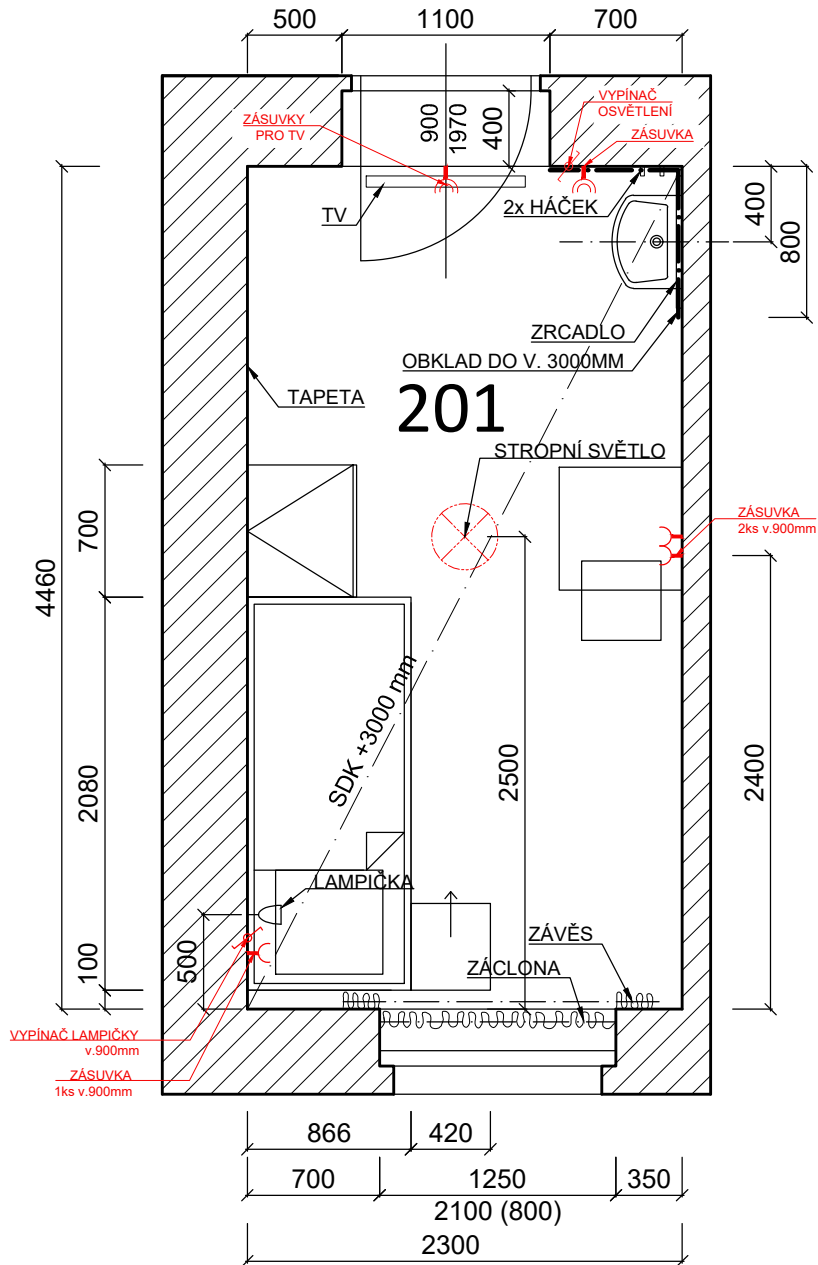

## POKOJ 201

SZC Letiny, budova Labe, 2.NP

VÝKAZ VÝMĚR:

Č. M.	ÚČEL MÍSTNOSTI	SVĚTLÁ VÝŠKA m	PODLAHA m <sup>2</sup>	STĚNY m <sup>2</sup>	STROP m <sup>2</sup>	OBKLADY m <sup>2</sup>
201	POKOJ	3,00	10,7	40,5	10,3	4,5

ZAMĚŘENÍ BYLO PROVEDENO RUČNĚ LASEREM A METREM A MŮŽE VYKAZOVAT DROBNÉ NEPŘESNOSTI V ŘÁDECH NĚKOLIKA CENTIMETRŮ.

LEGENDA MATERIÁLŮ:

NÁBYTEK:

POSTEL 1ks

## POKOJ 202

SZC Letiny, budova Labe, 2.NP

VÝKAZ VÝMĚR:

Č. M.	ÚČEL MÍSTNOSTI	SVĚTLÁ VÝŠKA m	PODLAHA m <sup>2</sup>	STĚNY m <sup>2</sup>	STROP m <sup>2</sup>	OBKLADY m <sup>2</sup>
202	POKOJ	3,00	11,6	41,8	11,2	4,0