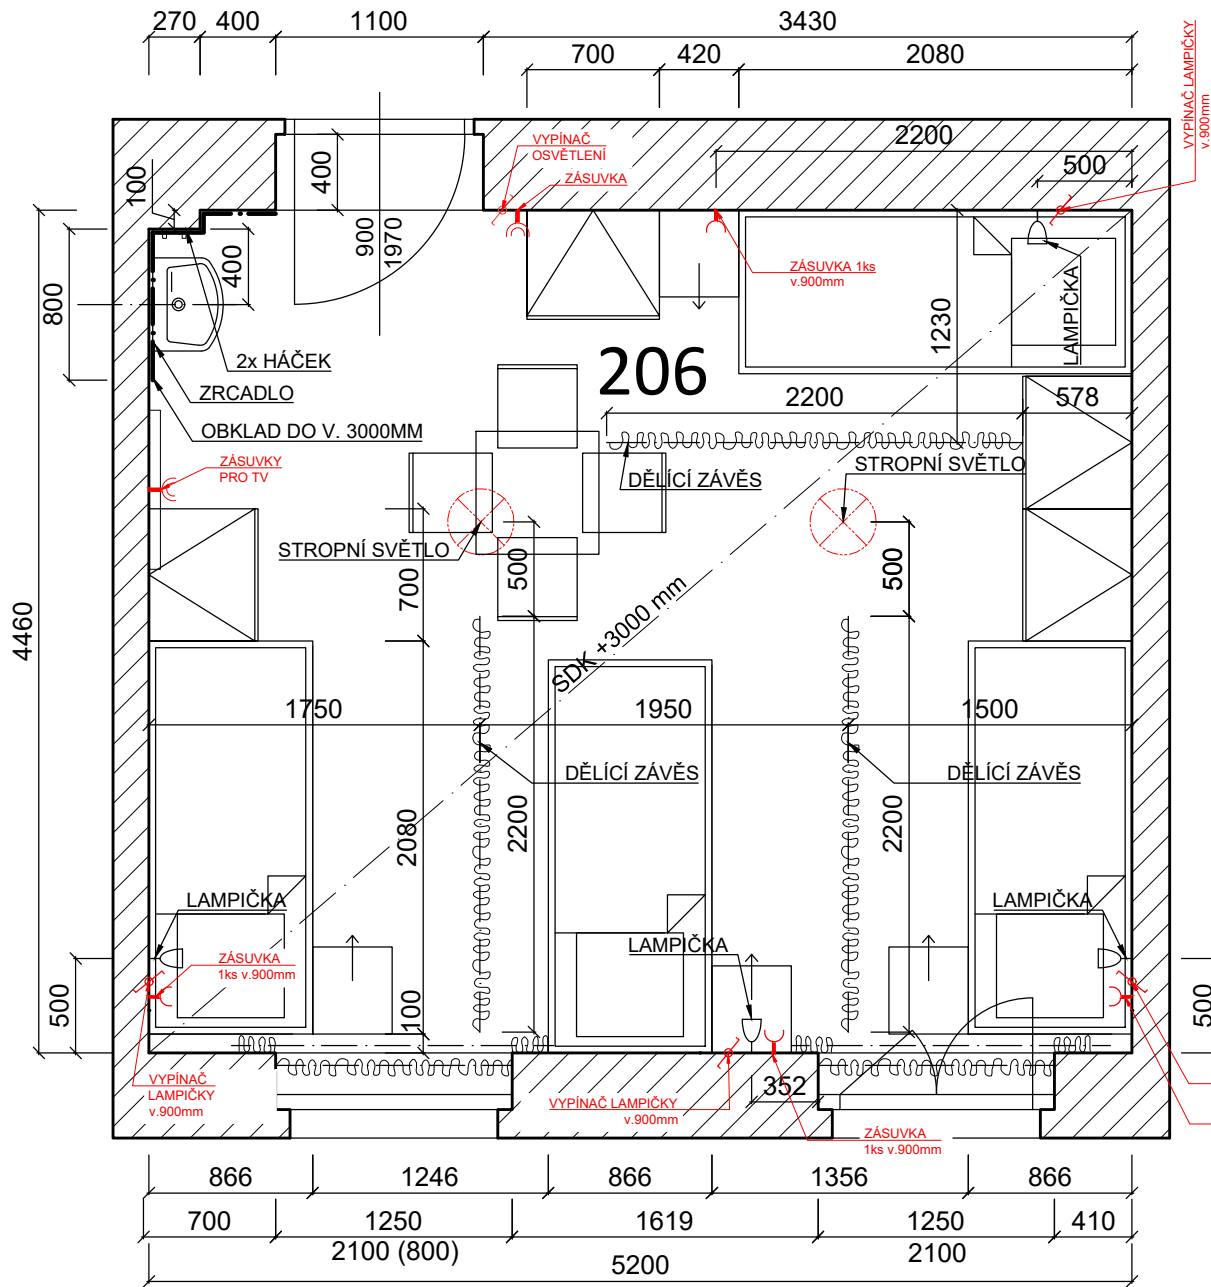

## POKOJ 201

SZC Letiny, budova Labe, 2.NP

VÝKAZ VÝMĚR:

Č. M.	ÚČEL MÍSTNOSTI	SVĚTLÁ VÝŠKA m	PODLAHA m <sup>2</sup>	STĚNY m <sup>2</sup>	STROP m <sup>2</sup>	OBKLADY m <sup>2</sup>
201	POKOJ	3,00	10,7	40,5	10,3	4,5

## POKOJ 202

SZC Letiny, budova Labe, 2.NP

VÝKAZ VÝMĚR:

Č. M.	ÚČEL MÍSTNOSTI	SVĚTLÁ VÝŠKA m	PODLAHA m <sup>2</sup>	STĚNY m <sup>2</sup>	STROP m <sup>2</sup>	OBKLADY m <sup>2</sup>
202	POKOJ	3,00	11,6	41,8	11,2	4,0

## POKOJ 206