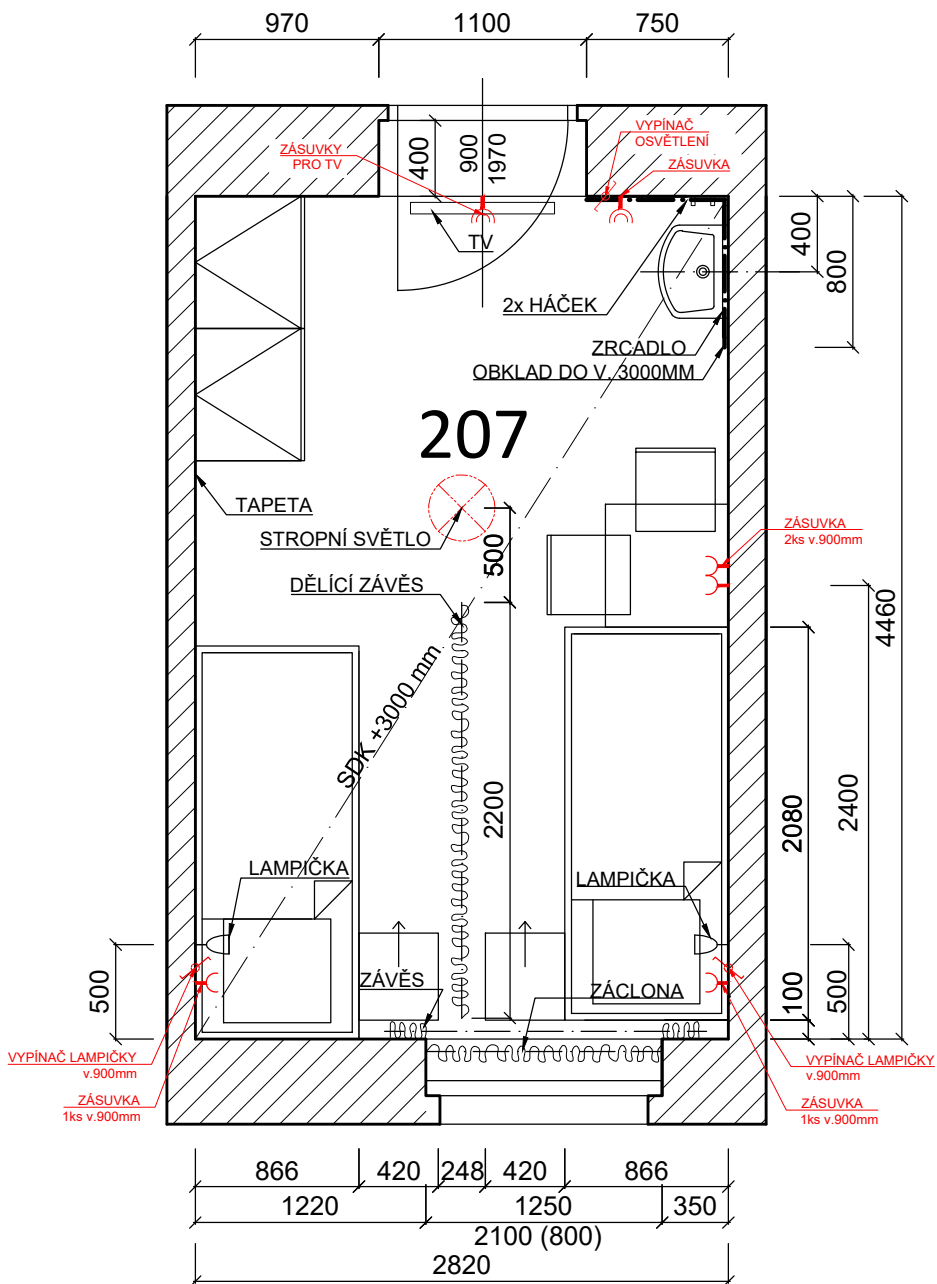

## POKOJ 201

SZC Letiny, budova Labe, 2.NP

VÝKAZ VÝMĚR:

Č. M.	ÚČEL MÍSTNOSTI	SVĚTLÁ VÝŠKA m	PODLAHA m <sup>2</sup>	STĚNY m <sup>2</sup>	STROP m <sup>2</sup>	OBKLADY m <sup>2</sup>
201	POKOJ	3,00	10,7	40,5	10,3	4,5

## POKOJ 202

SZC Letiny, budova Labe, 2.NP

VÝKAZ VÝMĚR:

Č. M.	ÚČEL MÍSTNOSTI	SVĚTLÁ VÝŠKA m	PODLAHA m <sup>2</sup>	STĚNY m <sup>2</sup>	STROP m <sup>2</sup>	OBKLADY m <sup>2</sup>
202	POKOJ	3,00	11,6	41,8	11,2	4,0

### SZC Letiny, budova Labe, 2.NP

VÝKAZ VÝMĚR:

Č. M.	ÚČEL MÍSTNOSTI	SVĚTLÁ VÝŠKA m	PODLAHA m <sup>2</sup>	STĚNY m <sup>2</sup>	STROP m <sup>2</sup>	OBKLADY m <sup>2</sup>
206	POKOJ	3,00	23,9	69,6	23,2	4,71

## POKOJ 207

SZC Letiny, budova Labe, 2.NP

VÝKAZ VÝMĚR:

Č. M.	ÚČEL MÍSTNOSTI	SVĚTLÁ VÝŠKA m	PODLAHA m <sup>2</sup>	STĚNY m <sup>2</sup>	STROP m <sup>2</sup>	OBKLADY m <sup>2</sup>
207	POKOJ	3,00	13,0	43,7	12,6	4,65