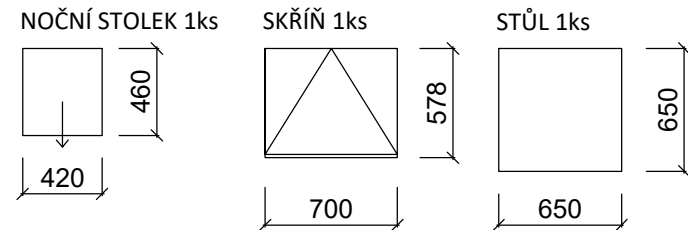

POKOJ 201

SZC Letiny, budova Labe, 2.NP

VÝKAZ VÝMĚR:

Č. M.	ÚČEL MÍSTNOSTI	SVĚTLÁ VÝŠKA m	PODLAHA m²	STĚNY m²	STROP m²	OBKLADY m²
201	POKOJ	3,00	10,7	40,5	10,3	4,5

ZAMĚŘENÍ BYLO PROVEDENO RUČNĚ LASEREM A METREM A MŮŽE VYKAZOVAT DROBNÉ NEPŘESNOSTI V ŘÁDECH NĚKOLIKA CENTIMETRŮ.

LEGENDA MATERIÁLŮ:

NÁBYTEK: