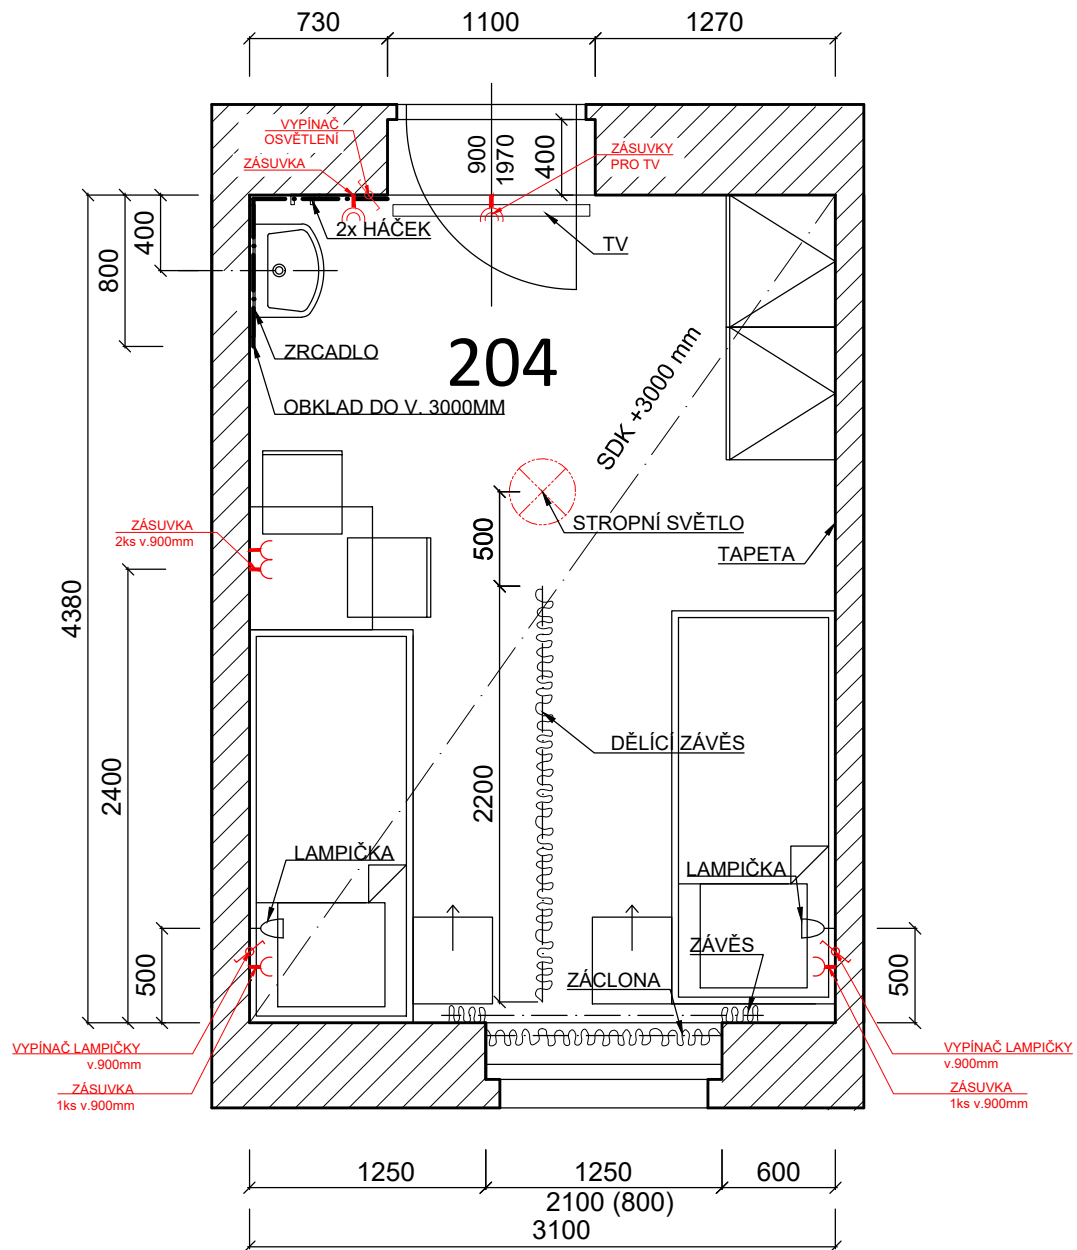

## POKOJ 201

SZC Letiny, budova Labe, 2.NP

VÝKAZ VÝMĚR:

Č. M.	ÚČEL MÍSTNOSTI	SVĚTLÁ VÝŠKA m	PODLAHA m <sup>2</sup>	STĚNY m <sup>2</sup>	STROP m <sup>2</sup>	OBKLADY m <sup>2</sup>
201	POKOJ	3,00	10,7	40,5	10,3	4,5

## POKOJ 202

SZC Letiny, budova Labe, 2.NP

VÝKAZ VÝMĚR:

Č. M.	ÚČEL MÍSTNOSTI	SVĚTLÁ VÝŠKA m	PODLAHA m <sup>2</sup>	STĚNY m <sup>2</sup>	STROP m <sup>2</sup>	OBKLADY m <sup>2</sup>
202	POKOJ	3,00	11,6	41,8	11,2	4,0

## POKOJ 203

SZC Letiny, budova Labe, 2.NP

VÝKAZ VÝMĚR:

Č. M.	ÚČEL MÍSTNOSTI	SVĚTLÁ VÝŠKA m	PODLAHA m <sup>2</sup>	STĚNY m <sup>2</sup>	STROP m <sup>2</sup>	OBKLADY m <sup>2</sup>
203	POKOJ	3,00	13,1	43,7	12,7	4,0

## POKOJ 204

SZC Letiny, budova Labe, 2.NP

VÝKAZ VÝMĚR:

Č. M.	ÚČEL MÍSTNOSTI	SVĚTLÁ VÝŠKA m	PODLAHA m <sup>2</sup>	STĚNY m <sup>2</sup>	STROP m <sup>2</sup>	OBKLADY m <sup>2</sup>
204	POKOJ	3,00	14,0	44,9	13,6	4,6