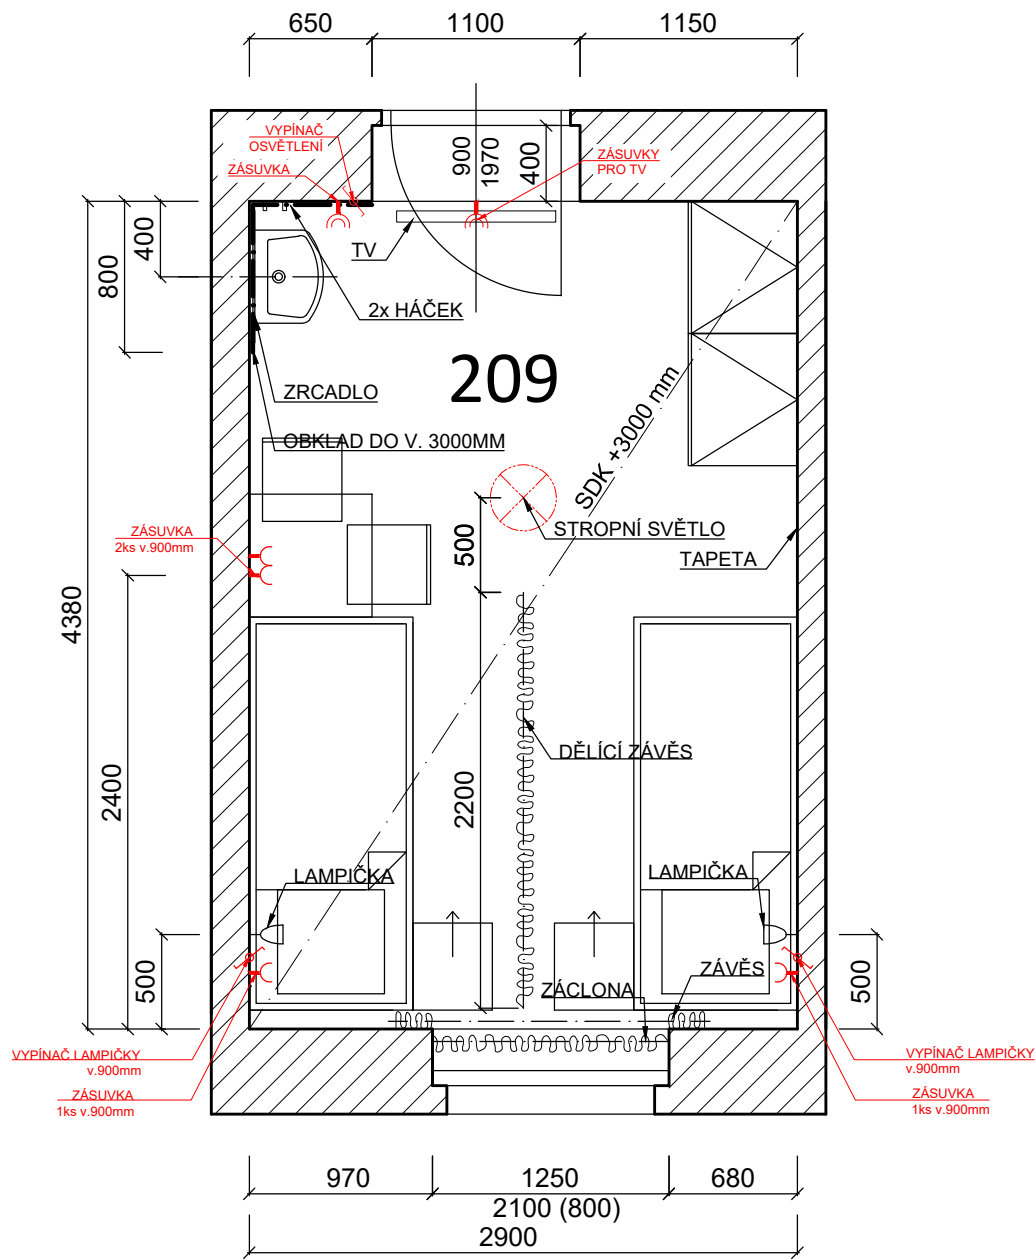

POKOJ 209

SZC Letiny, budova Labe, 2.NP

VÝKAZ VÝMĚR:

Č. M.	ÚČEL MÍSTNOSTI	SVĚTLÁ VÝŠKA m	PODLAHA m²	STĚNY m²	STROP m²	OBKLADY m²
209	POKOJ	3,00	13,1	43,7	12,7	4,35

ZAMĚŘENÍ BYLO PROVEDENO RUČNĚ LASEREM A METREM A MŮŽE VYKAZOVAT DROBNÉ NEPŘESNOSTI V ŘÁDECH NĚKOLIKA CENTIMETRŮ.

LEGENDA MATERIÁLŮ:

stávající zdivo

NÁBYTEK:

NOČNÍ STOLEK 2ks

SKŘÍŇ 2ks

STŮL 1ks

POSTEL 2ks