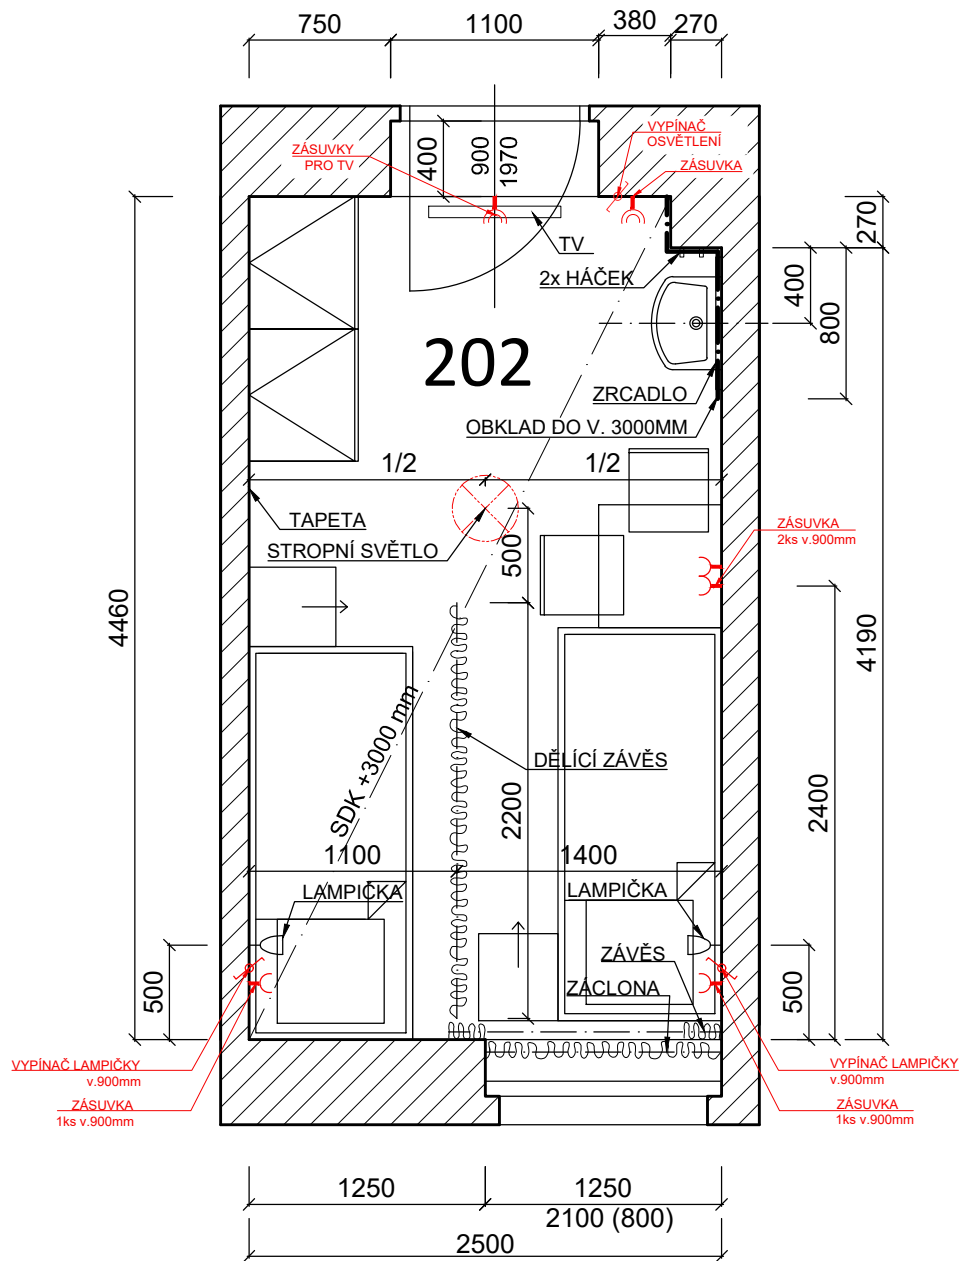

## POKOJ 201

SZC Letiny, budova Labe, 2.NP

VÝKAZ VÝMĚR:

Č. M.	ÚČEL MÍSTNOSTI	SVĚTLÁ VÝŠKA m	PODLAHA m <sup>2</sup>	STĚNY m <sup>2</sup>	STROP m <sup>2</sup>	OBKLADY m <sup>2</sup>
201	POKOJ	3,00	10,7	40,5	10,3	4,5

ZAMĚŘENÍ BYLO PROVEDENO RUČNĚ LASEREM A METREM A MŮŽE VYKAZOVAT DROBNÉ NEPŘESNOSTI V ŘÁDECH NĚKOLIKA CENTIMETRŮ.

LEGENDA MATERIÁLŮ:

NÁBYTEK:

POSTEL 1ks

## POKOJ 202

SZC Letiny, budova Labe, 2.NP

VÝKAZ VÝMĚR:

Č. M.	ÚČEL MÍSTNOSTI	SVĚTLÁ VÝŠKA m	PODLAHA m <sup>2</sup>	STĚNY m <sup>2</sup>	STROP m <sup>2</sup>	OBKLADY m <sup>2</sup>
202	POKOJ	3,00	11,6	41,8	11,2	4,0