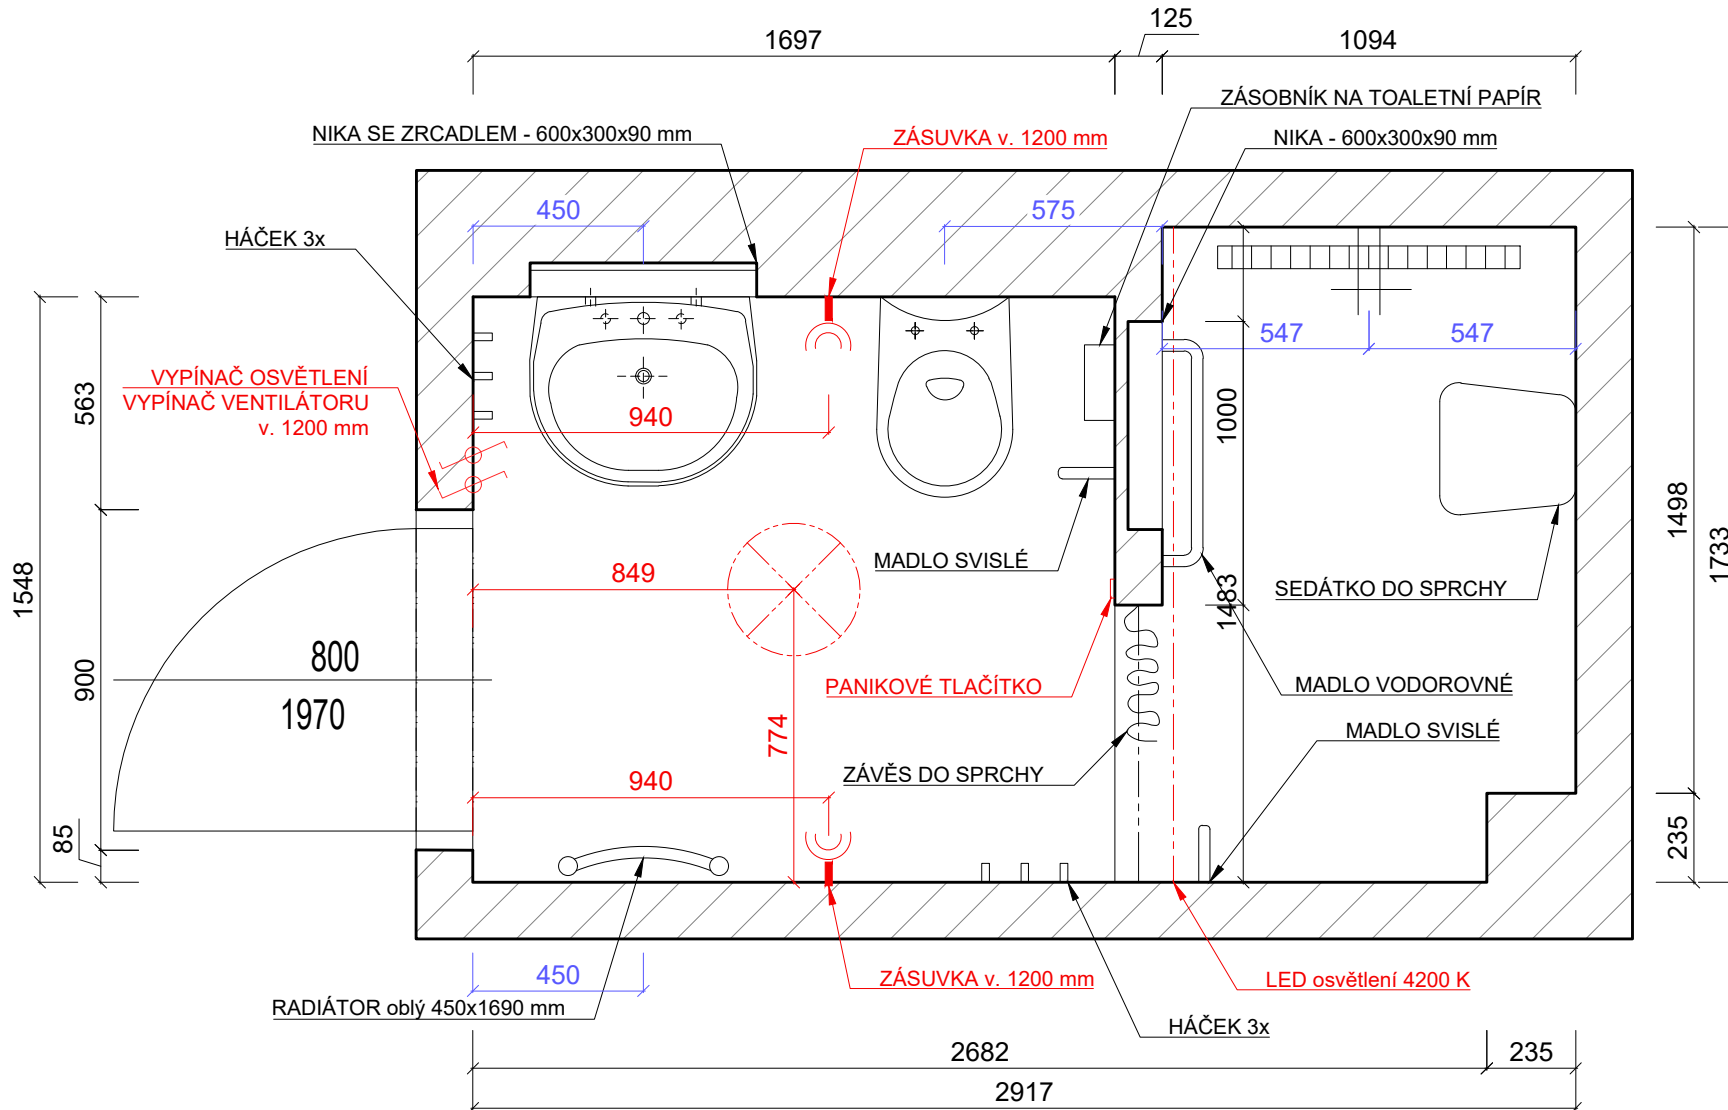

# KOUPELNA č. 403

Letiny, budova Morava  
4. patro

## VÝKAZ VÝMĚR:

Č. M.	ÚČEL MÍSTNOSTI	PODLAHA m <sup>2</sup>	STĚNY m <sup>2</sup>	STROP m <sup>2</sup>	PODLAHA + STĚNY m <sup>2</sup>
403	KOUPELNA	4.6	25.9	4.6	30.5

světlá výška místnosti: 2 340 mm

ZAMĚŘENÍ BYLO PROVEDENO  
RUČNĚ LASEREM A METREM A  
MŮŽE VYKAZOVAT DROBNÉ  
NEPŘESNOSTI V ŘÁDECH  
NĚKOLIKA CENTIMETRŮ.