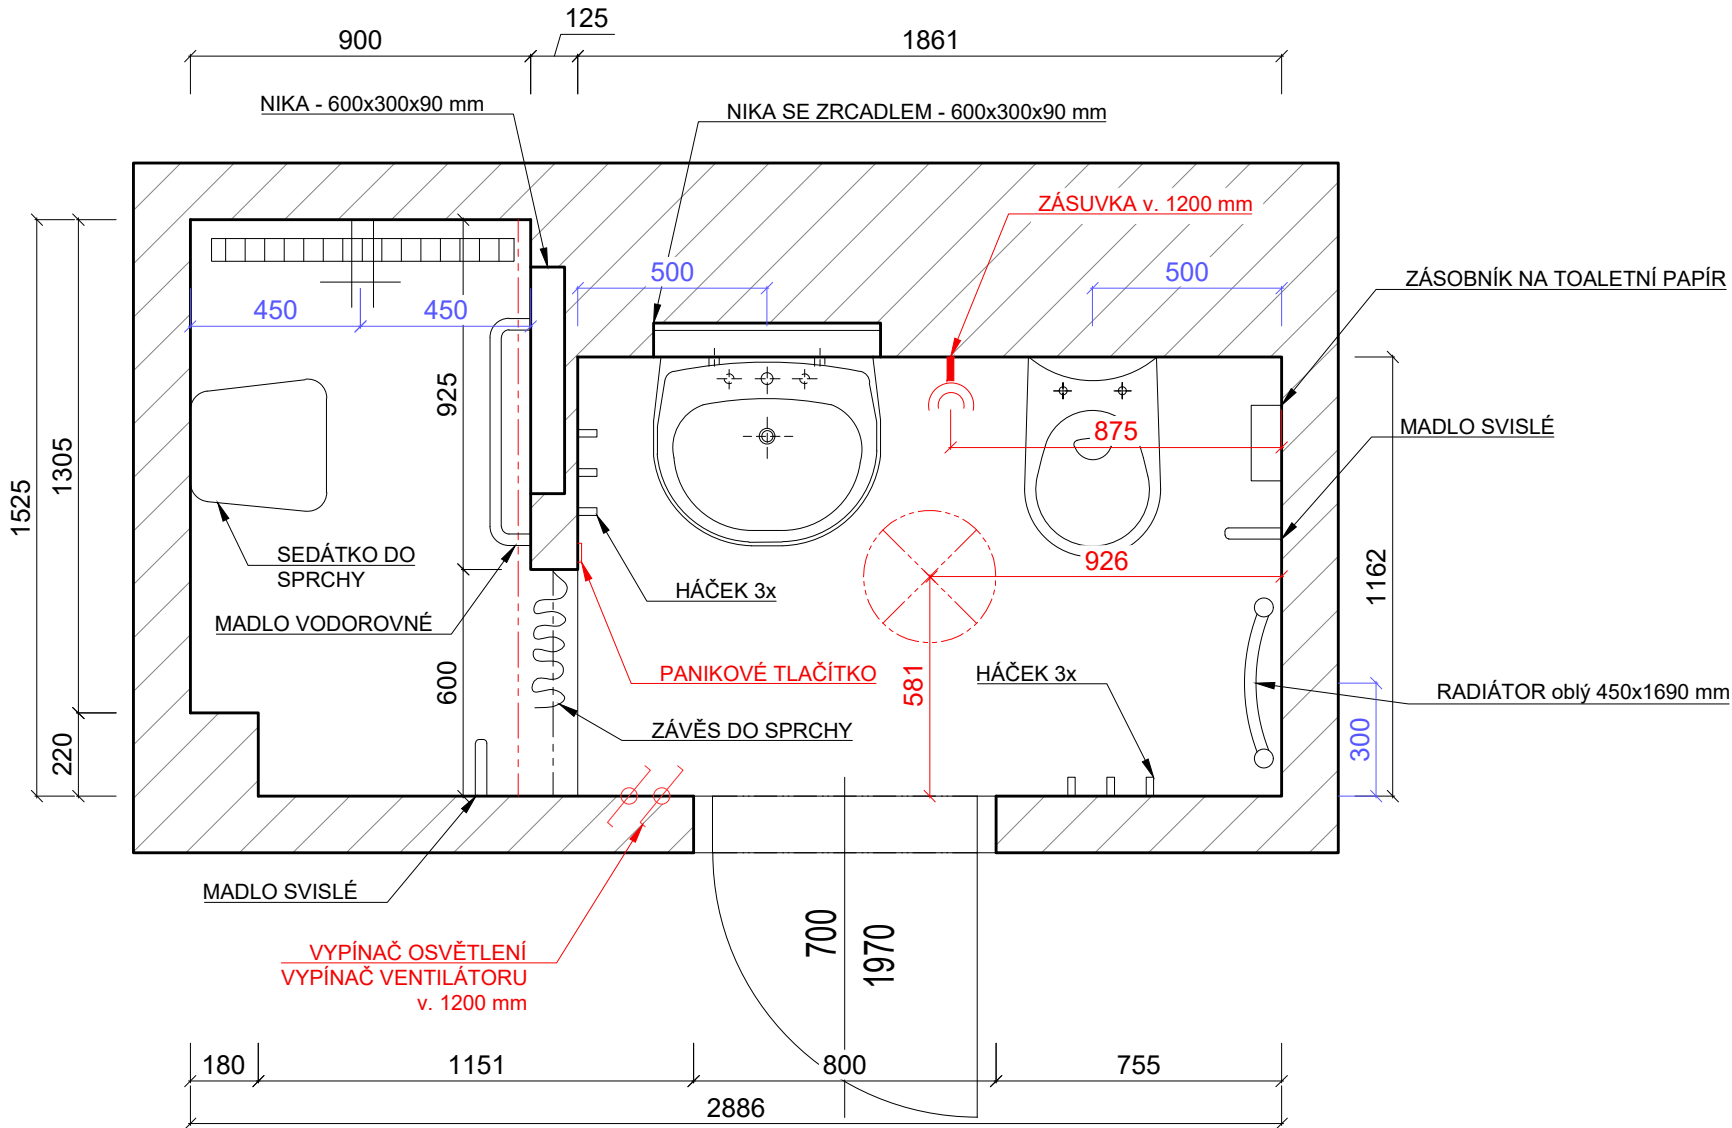

# KOUPELNA č. 307

Letiny, budova Morava  
3. patro

## VÝKAZ VÝMĚR:

Č. M.	ÚČEL MÍSTNOSTI	PODLAHA m <sup>2</sup>	STĚNY m <sup>2</sup>	STROP m <sup>2</sup>	PODLAHA + STĚNY m <sup>2</sup>
307	KOUPELNA	3.6	25.8	3.6	29.4

světla výška místnosti: 2 512 mm

ZAMĚŘENÍ BYLO PROVEDENO  
RUČNĚ LASEREM A METREM A  
MŮŽE VYKAZOVAT DROBNÉ  
NEPŘESNOSTI V ŘÁDECH  
NĚKOLIKA CENTIMETRŮ.