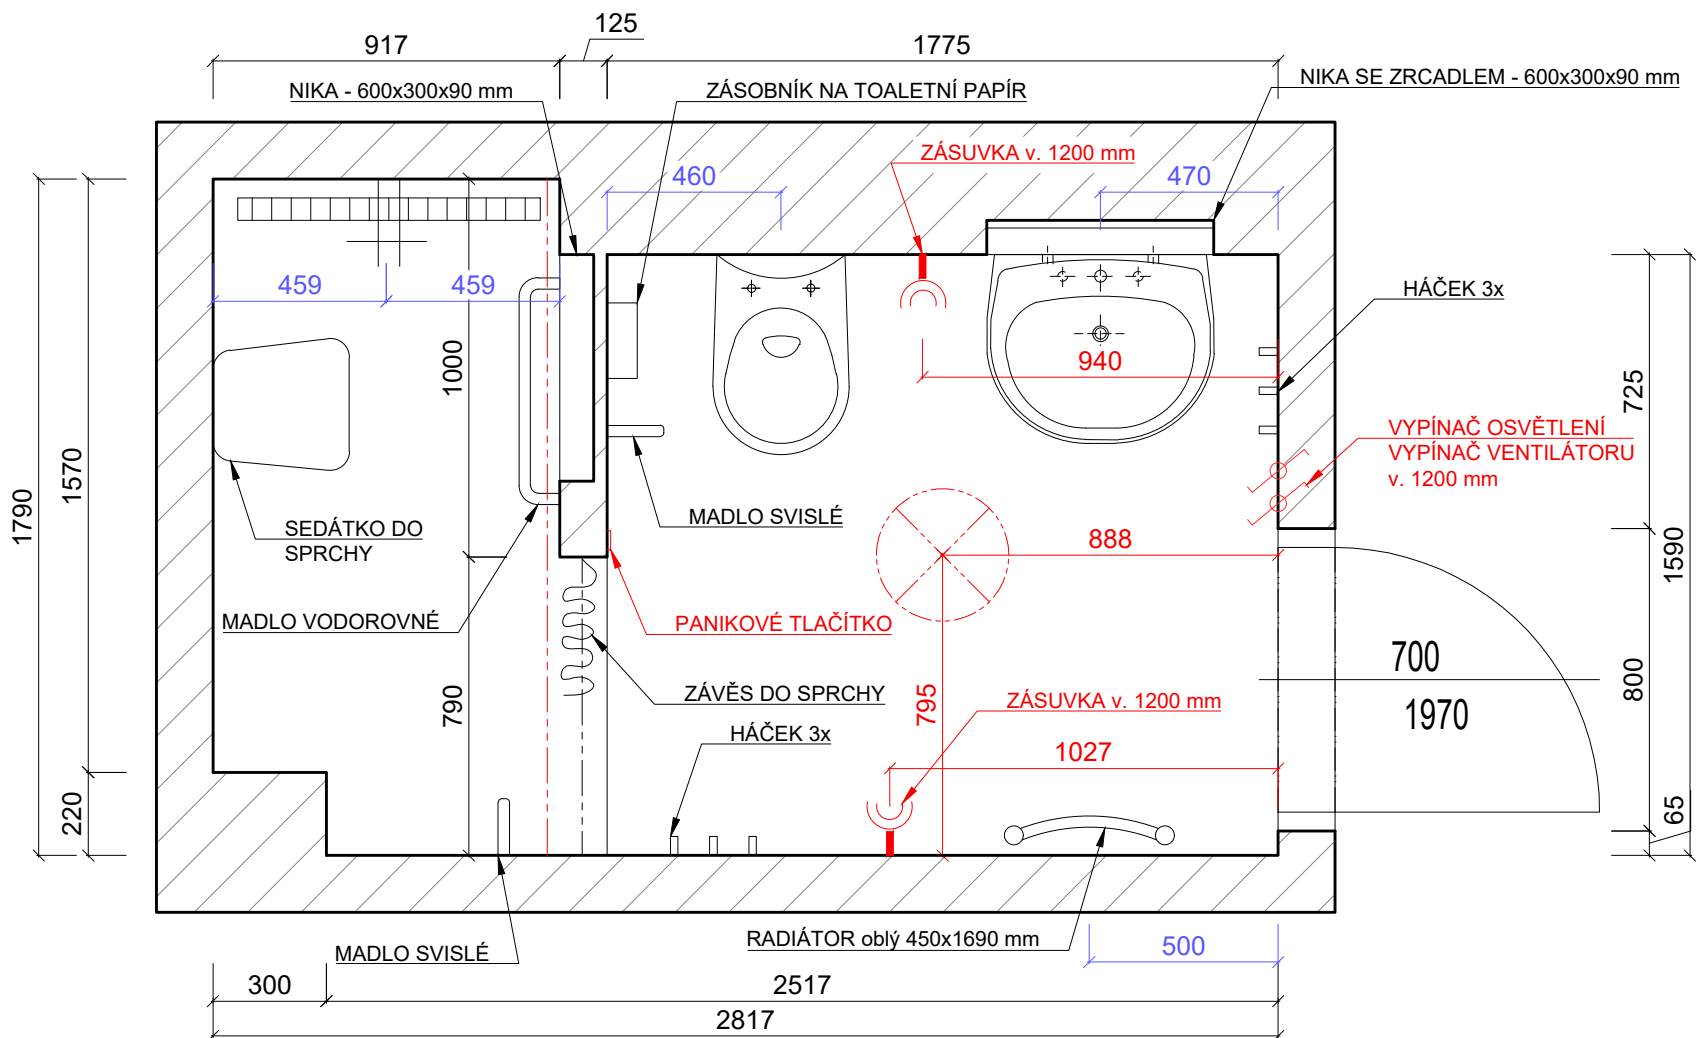

KOUPELNA č. 306

Letiny, budova Morava
3. patro

VÝKAZ VÝMĚR:

Č. M.	ÚČEL MÍSTNOSTI	PODLAHA m ²	STĚNY m ²	STROP m ²	PODLAHA+STĚNY m ²
306	KOUPELNA	4.5	28.2	4.5	32.7

světla výška místnosti: 2 525 mm

ZAMĚŘENÍ BYLO PROVEDENO
RUČNĚ LASEREM A METREM A
MŮŽE VYKAZOVAT DROBNÉ
NEPŘESNOSTI V ŘÁDECH
NĚKOLIKA CENTIMETRŮ.