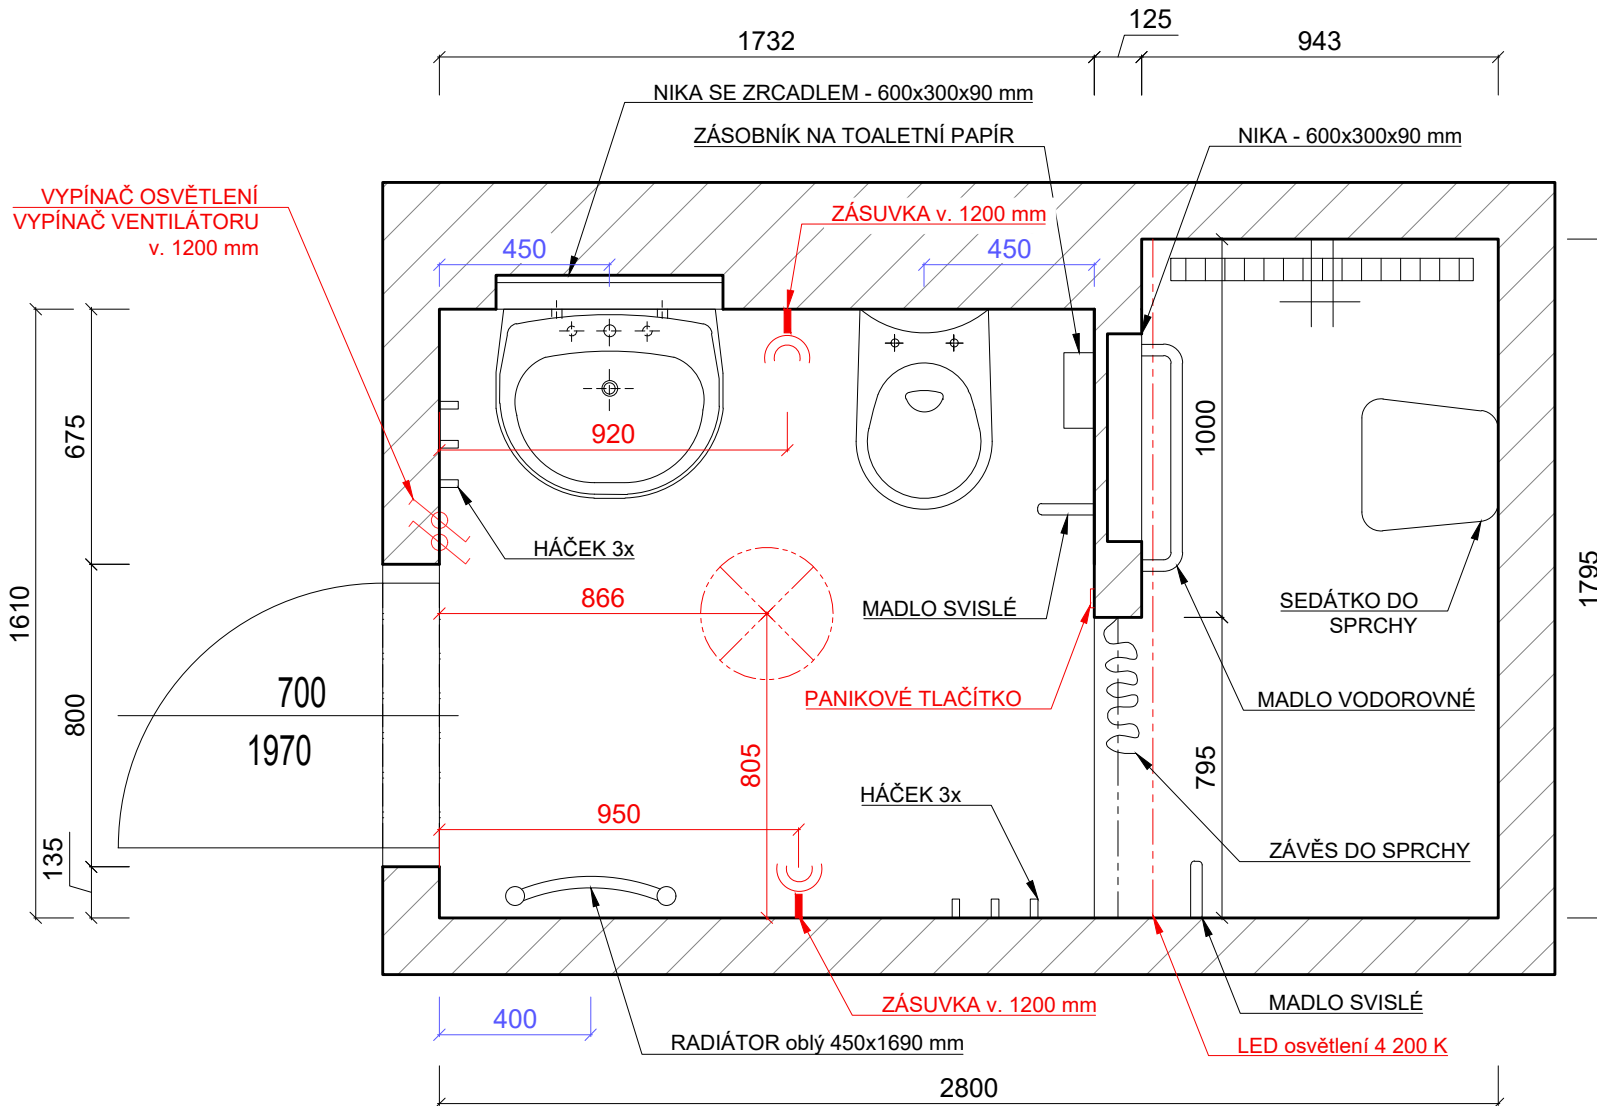

KOUPELNA č. 208

Letiny, budova Morava
2. patro

VÝKAZ VÝMĚR:

| Č. M. | ÚČEL MÍSTNOSTI | PODLAHA m ² | STĚNY m ² | STROP m ² | PODLAHA + STĚNY m ² |
|-------|----------------|------------------------|----------------------|----------------------|--------------------------------|
| 208 | KOUPELNA | 4.6 | 30.2 | 4.6 | 34.8 |

světla výška místnosti: 2 752 mm

ZAMĚŘENÍ BYLO PROVEDENO
RUČNĚ LASEREM A METREM A
MŮŽE VYKAZOVAT DROBNÉ
NEPŘESNOSTI V ŘÁDECH
NĚKOLIKA CENTIMETRŮ.